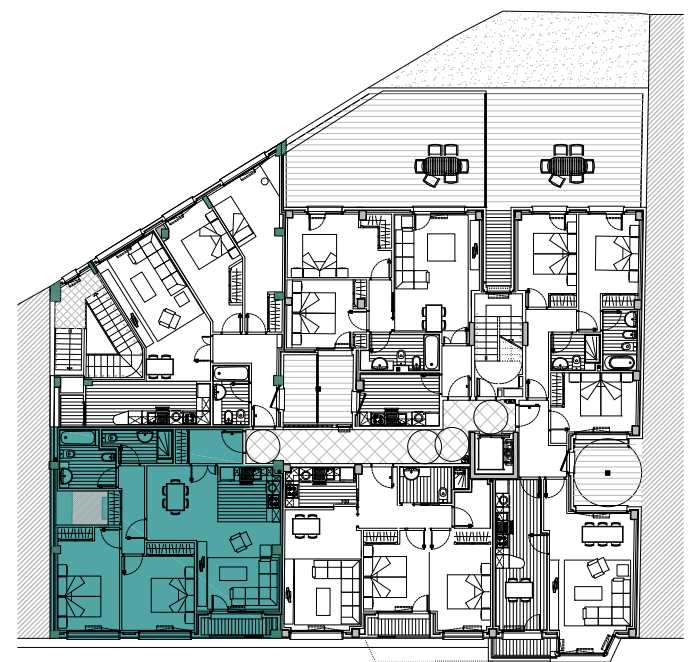

grupo eibar
inmobiliario

ESCALA 1/50

SIN ESCALA

MEDIDAS Y DISTRIBUCION APROXIMADA

AITZGORRI- U.E.U.2

13 Viviendas

Panta: 1^a C

S.Const.Int: 83,72 m2

S.Terraza: 3,19 m2