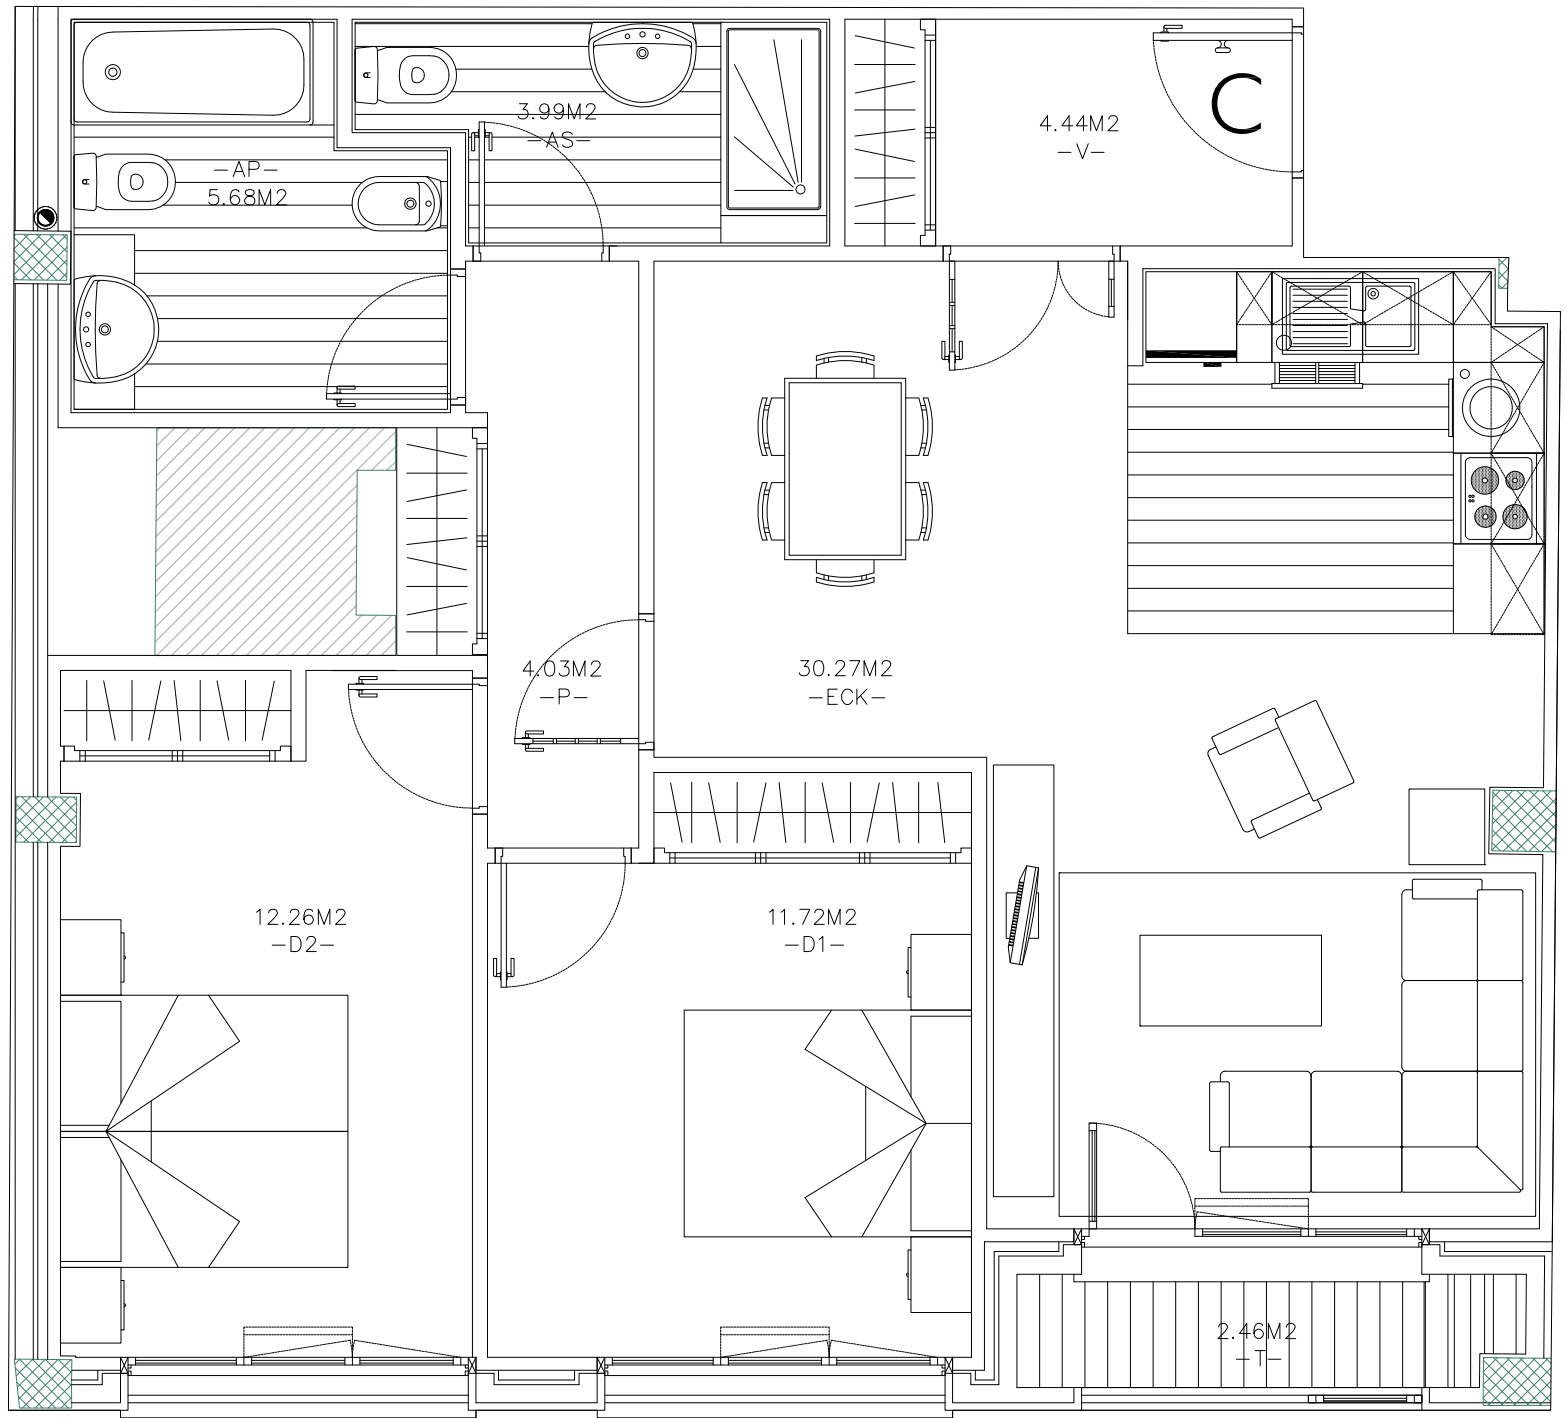

grupo eibar
inmobiliario

ESCALA 1/50

SIN ESCALA

MEDIDAS Y DISTRIBUCION APROXIMADA

AITZGORRI- U.E.U.2

13 Viviendas

Panta: 1^a C

S.Const.Int: 83,72 m2

S.Terraza: 3,19 m2