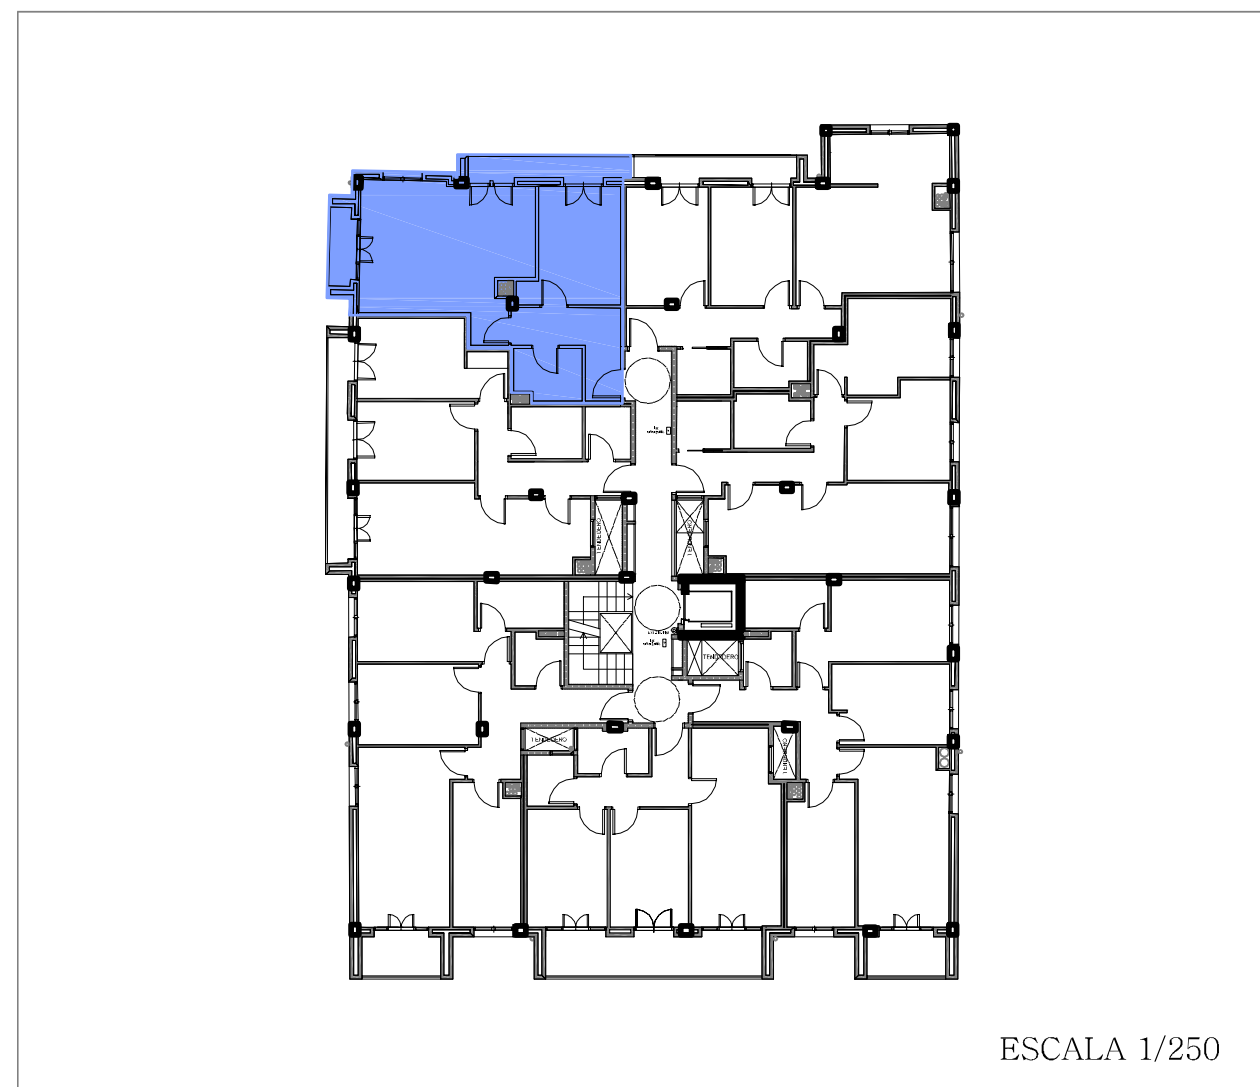

ESCALA 1/50  
MEDIDAS Y DISTRIBUCION APROXIMADA

# Ostolaza Etxea

30 VIVIENDAS Y GARAJES

2º

B

SUP. CONSTRUIDA INTERIOR:  
52,9 m<sup>2</sup>

SUP. TERRAZA:  
6,0 m<sup>2</sup>