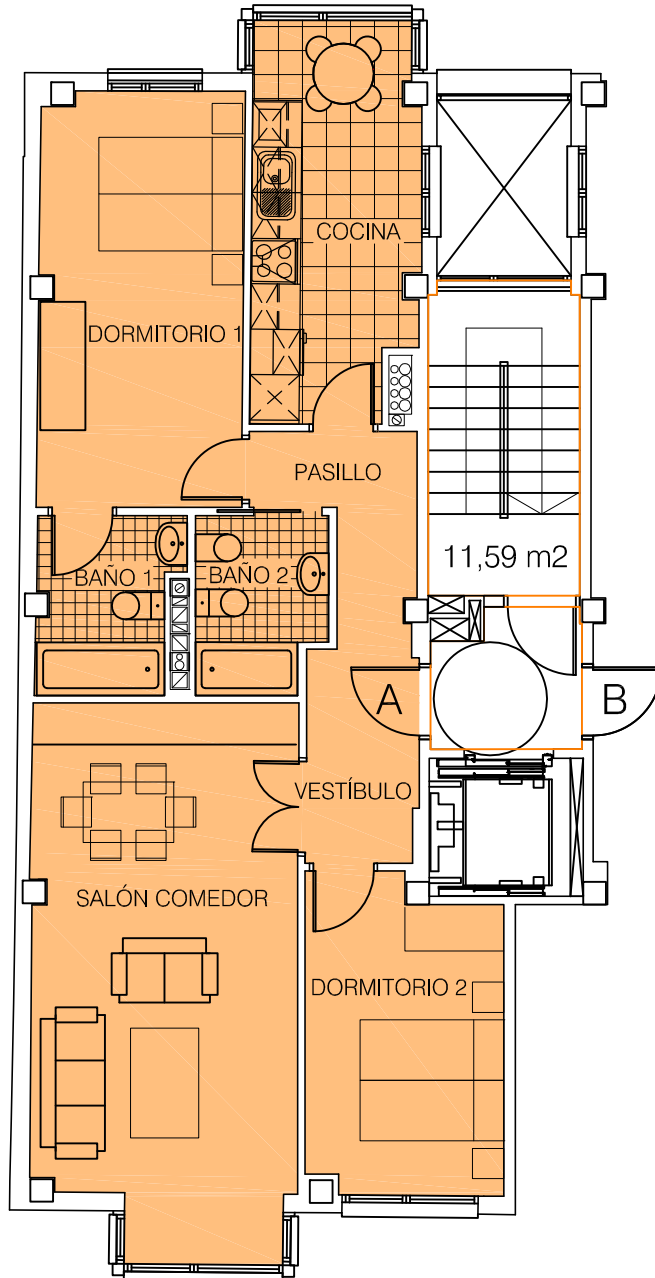

TORIBIO ETXEBARRIA KALEA

## PLANTA 5ª A

- SALÓN COMEDOR : ----- 24,79 m2
- DORMITORIO 1 : ----- 14,81 m2
- DORMITORIO 2 : ----- 10,62 m2
- COCINA : ----- 11,22 m2
- BAÑO 1 : ----- 4,26 m2
- BAÑO 2 : ----- 3,95 m2
- VESTÍBULO : ----- 4,10 m2
- PASILLO : ----- 4,41 m2
  
- SUPERFICIE ÚTIL : ----- 78,16 m2
- SUPERFICIE CONSTRUIDA : ----- 90,28 m2