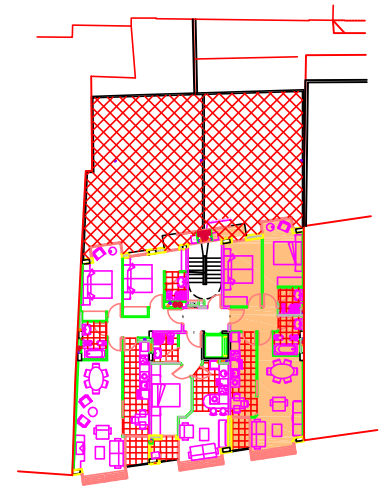

VIVIENDA A

PLANTA 1ª

ESCALA 1/100

SUPERFICIE UTIL m2.

COCINA	9.40
SALON-COMEDOR	20.10
DORMITORIO 1	12.05
DORMITORIO 2	10.80
BAÑO	4.15
ASEO	2.60
VESTIBULO Y PASILLO	4.80
1/2 TERRAZA-TENEDERO	2.30
TOTAL	66.20