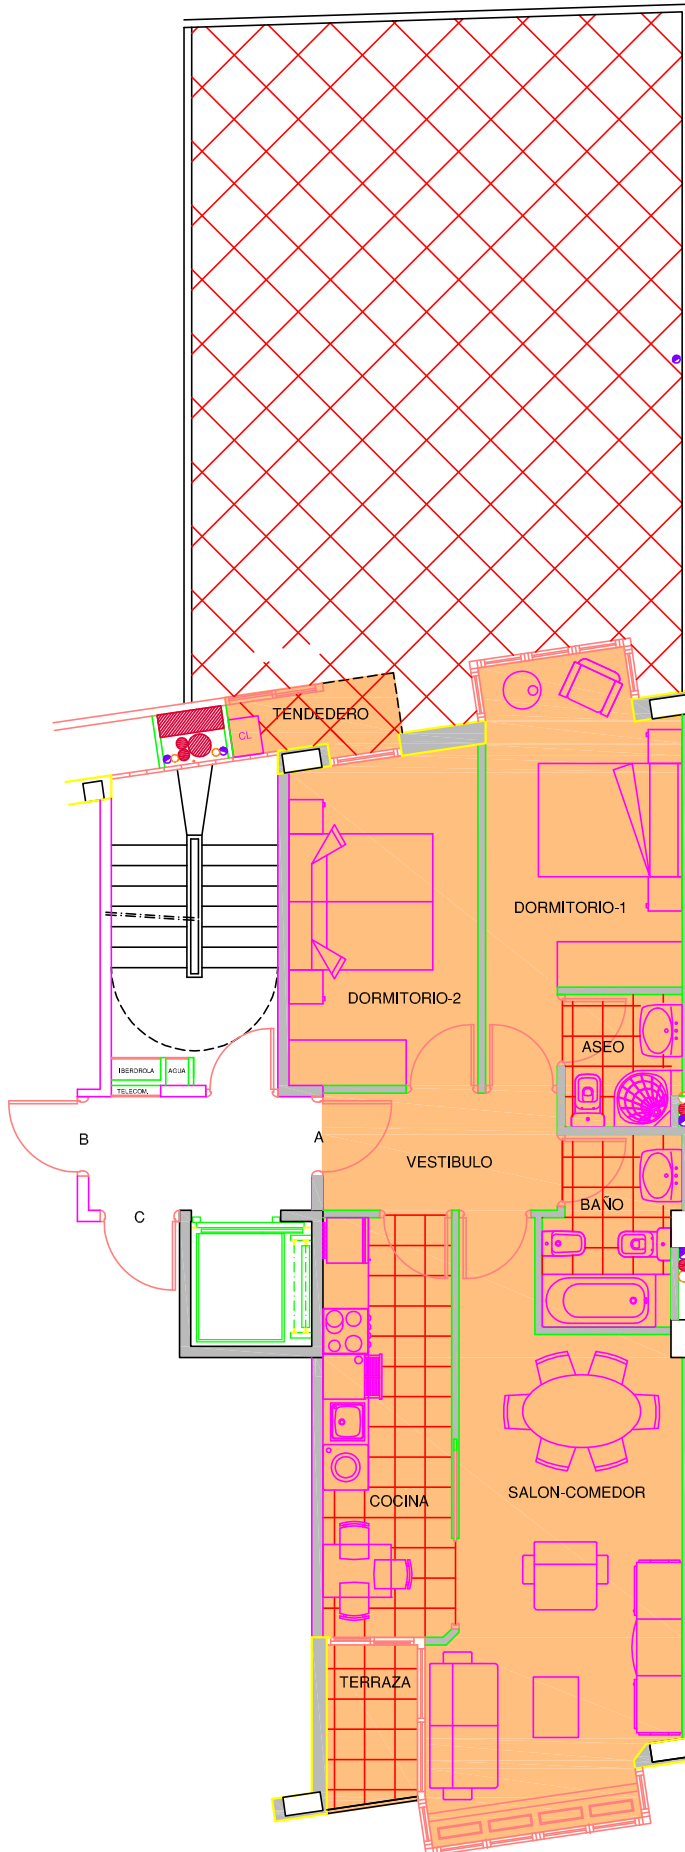

VIVIENDA A

PLANTA 1ª

ESCALA 1/100

SUPERFICIE UTIL m2.

COCINA	9.40
SALON-COMEDOR	20.10
DORMITORIO 1	12.05
DORMITORIO 2	10.80
BAÑO	4.15
ASEO	2.60
VESTIBULO Y PASILLO	4.80
1/2 TERRAZA-TENEDERO	2.30
TOTAL	66.20

KALBETON KALEA