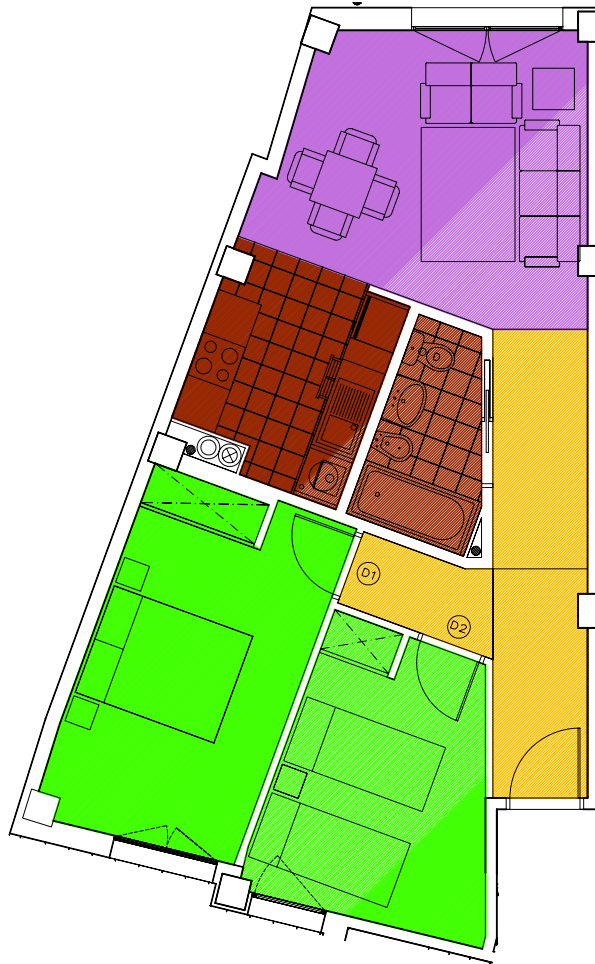

SUPERFICIES UTILES (m²)*.

SALON-COMEDOR	14,37
COCINA	6,61
DORMITORIO 1	13,21
DORMITORIO 2	10,31
DORMITORIO 3	-
DORMITORIO 4	-
BAÑO	3,81
ASEO	-
VESTIBULO	3,71
PASILLO	3,96

SUP. UTIL CERRADA	55,98
1/2 TERRAZAS	-
SUP. UTIL TOTAL	55,98

*Las superficies indicadas son aproximadas

ESCALERA	1	ESCALA 1/100
PLANTA	1 ^a	
PUERTA	D	
		NOTA: EL AMUEBLAMIENTO INDICADO ES ORIENTATIVO.