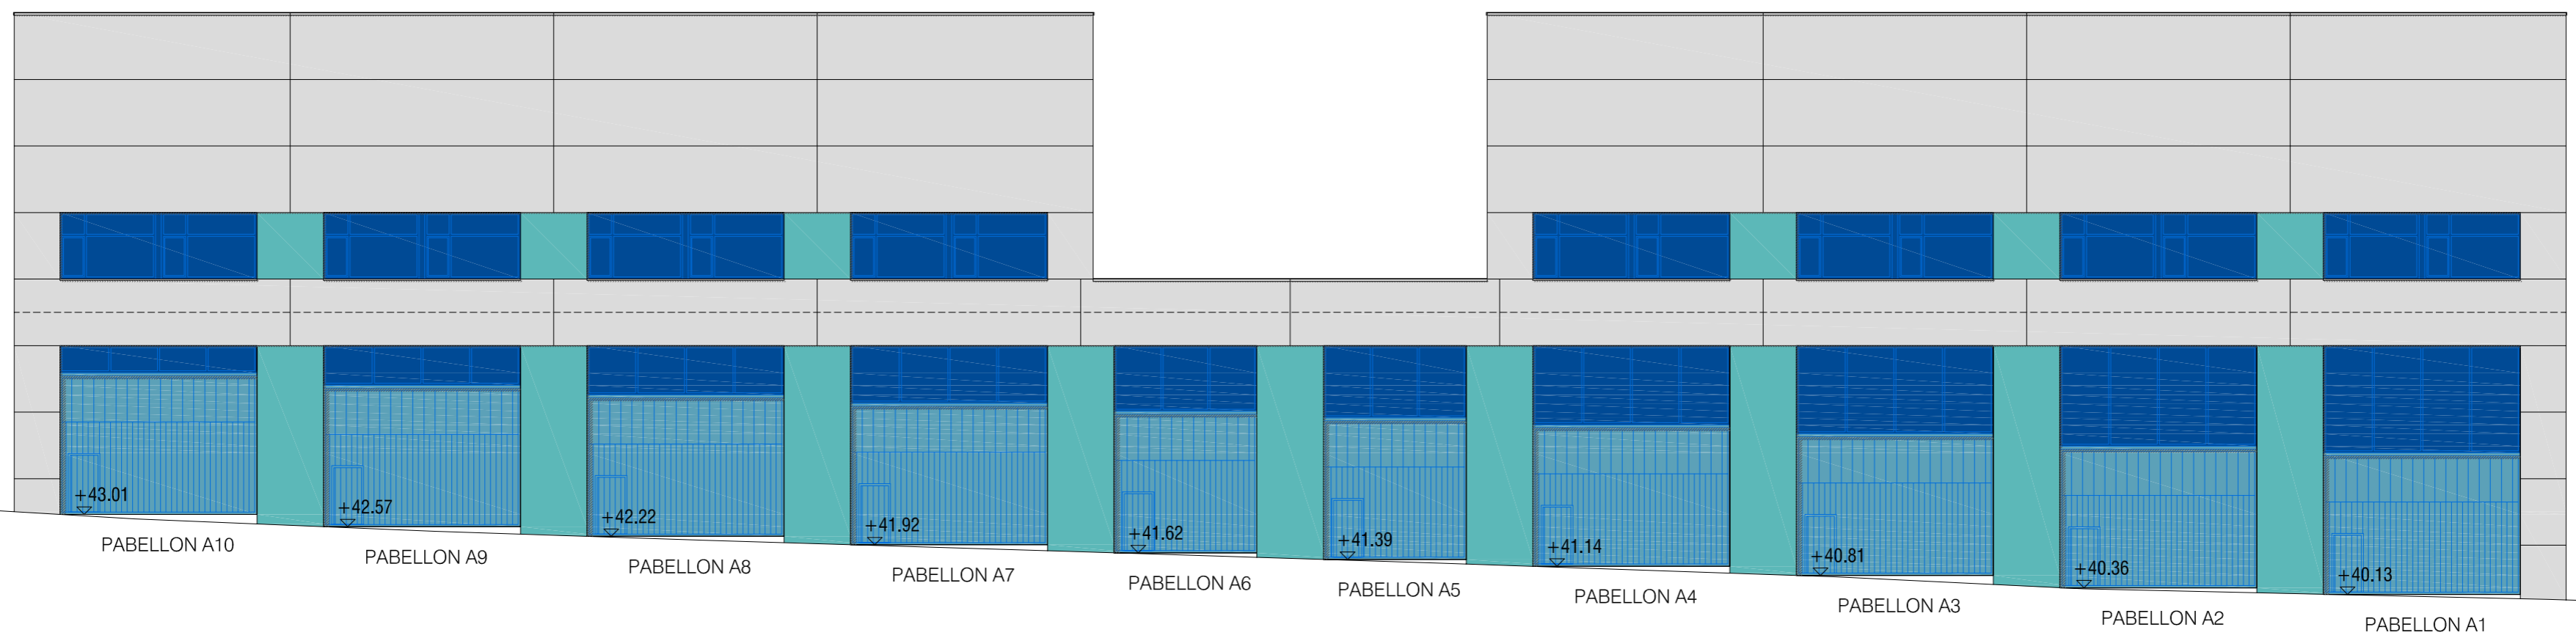

ALZADO SUR

ALZADO ESTE

ALZADO NORTE

ALZADO OESTE

Mayo 2006

PROYECTO BÁSICO DE UN EDIFICIO INDUSTRIAL EN EL  
POLIGONO "LEHENENGO ERREKA" EN ELGETA

Número: 06

ALZADOS

Escala: 1/200

Propiedad: ELGETAKO PABELLOIAK S.L.

Arquitecto: GUILLERMO AVANZINI  
BENJAMÍN PALACIOS