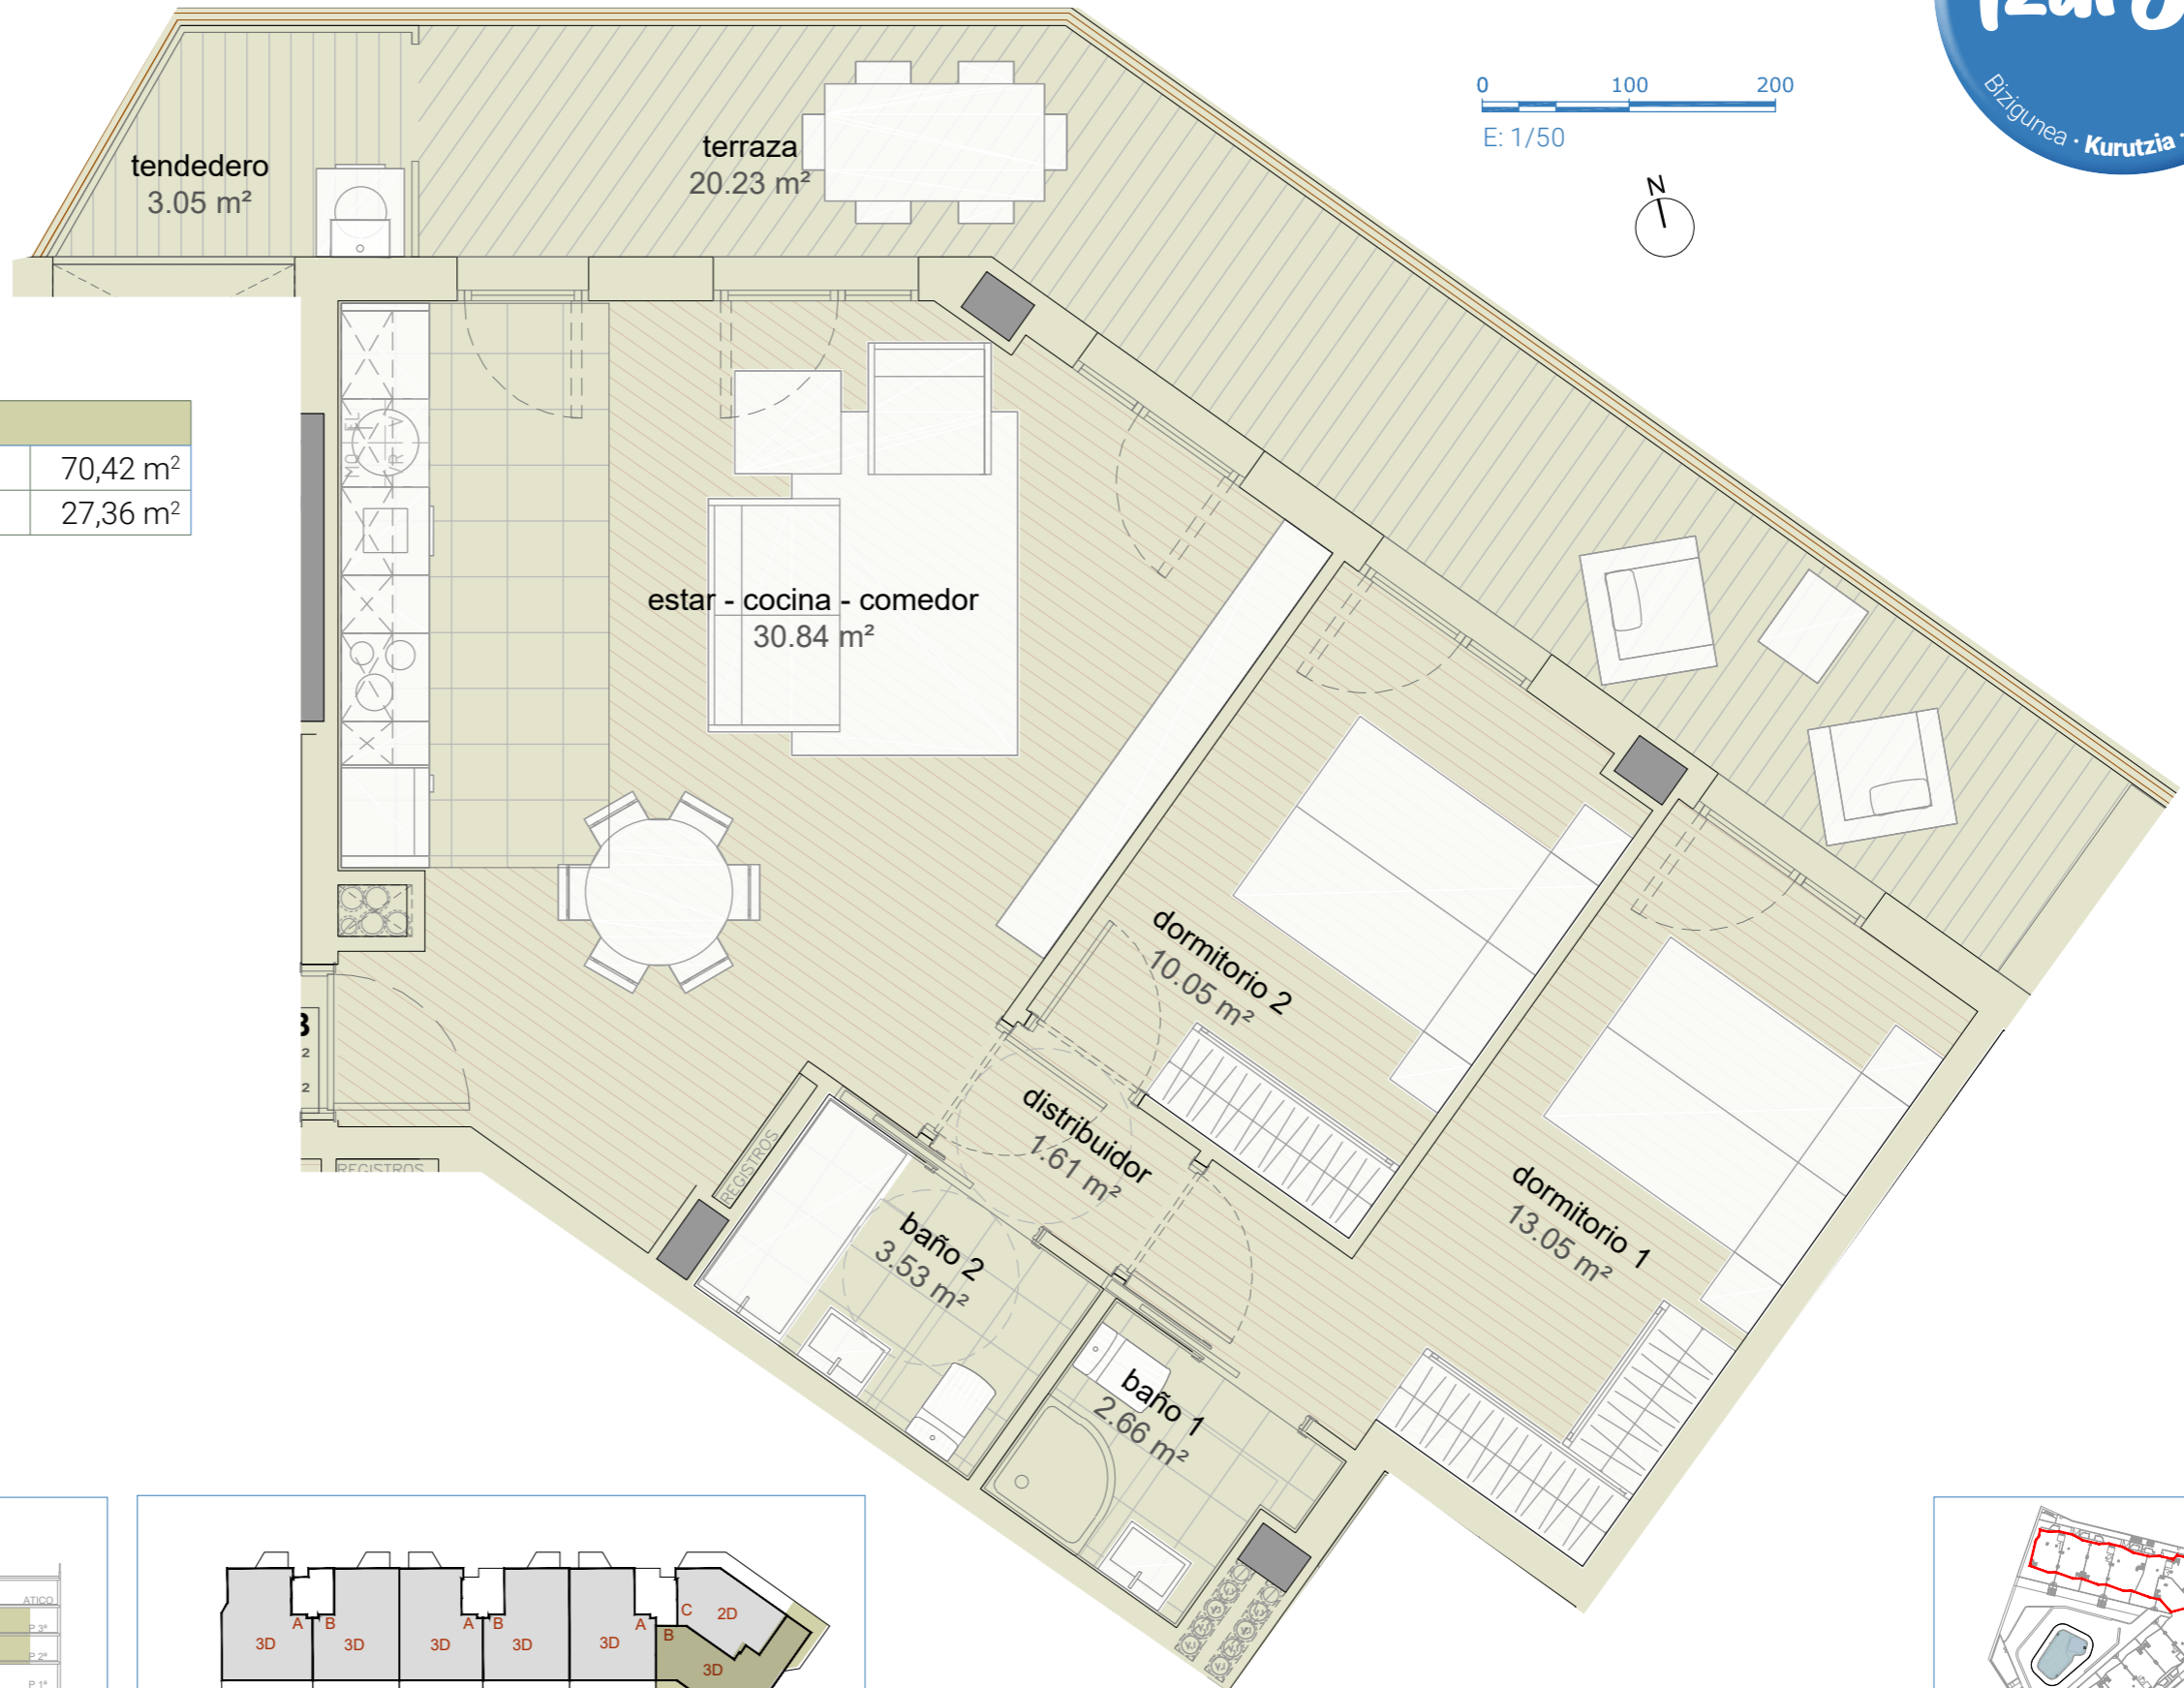

Azkoitia · Bloque1 · Portal3 · 2º3º · C

PORTAL 3 - 2º3ºC	
SUPERFICIE CONSTRUIDA CERRADA	70,42 m ²
SUPERFICIE CONSTRUIDA ABIERTA 100%	27,36 m ²

GE
 grupo eibar
 inmobiliario
 943 31 66 11 · 618 614 541
 E.: comercial@grupoeibar.com
 www.grupoeibar.com