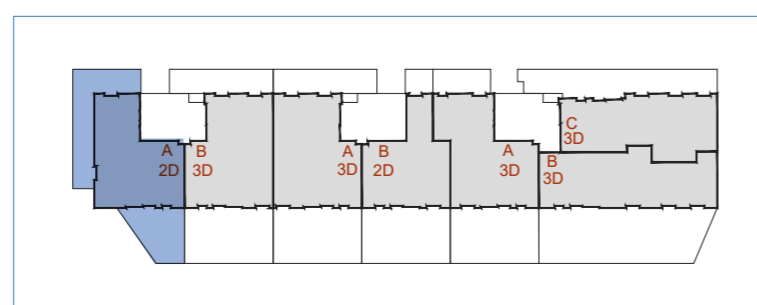

Azkoitia · Bloque2 · Portal4 · BJ · A

PORTAL 4 - BAJO A	
SUPERFICIE CONSTRUIDA CERRADA	85,96 m ²
SUPERFICIE CONSTRUIDA ABIERTA 100%	68,72 m ²

grupo eibar
inmobiliario

943 31 66 11 · 618 614 541
E.: comercial@grupoeibar.com
www.grupoeibar.com