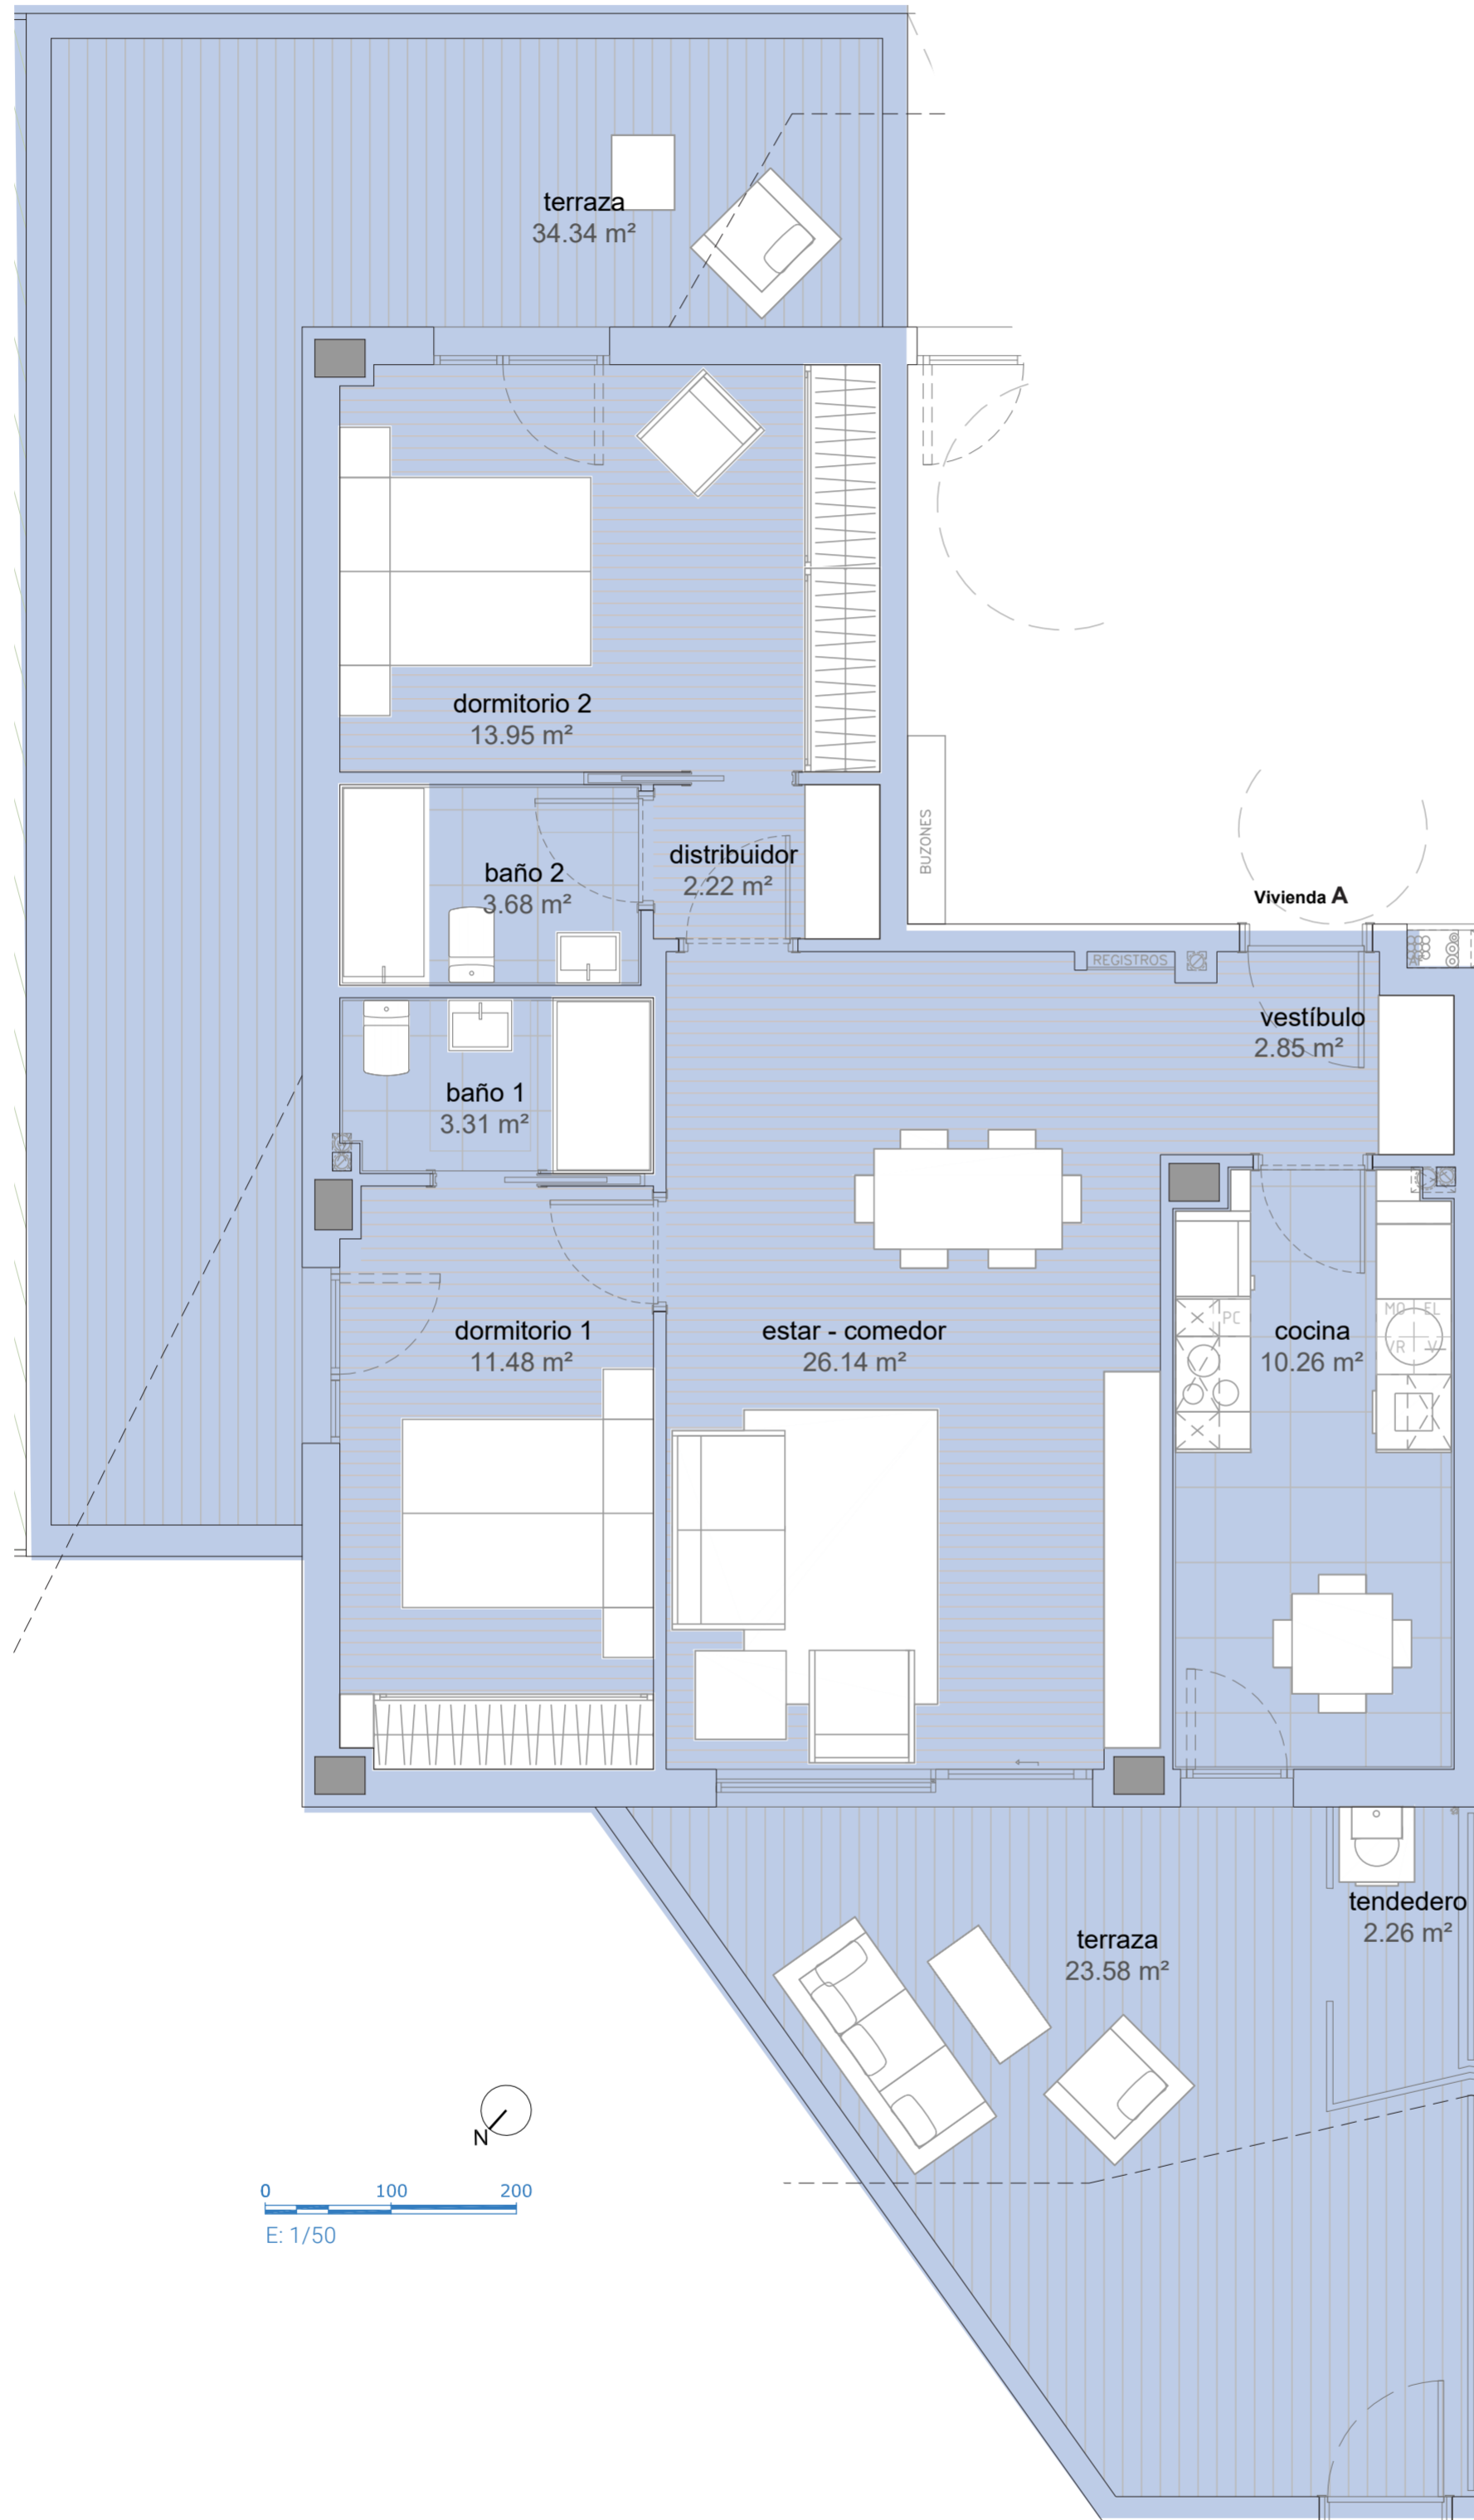

Azkoitia · Bloque2 · Portal4 · BJ · A

PORTAL 4 - BAJO A	
SUPERFICIE CONSTRUIDA CERRADA	85,96 m ²
SUPERFICIE CONSTRUIDA ABIERTA 100%	68,72 m ²

grupo eibar
inmobiliario

943 31 66 11 · 618 614 541
E.: comercial@grupoeibar.com
www.grupoeibar.com