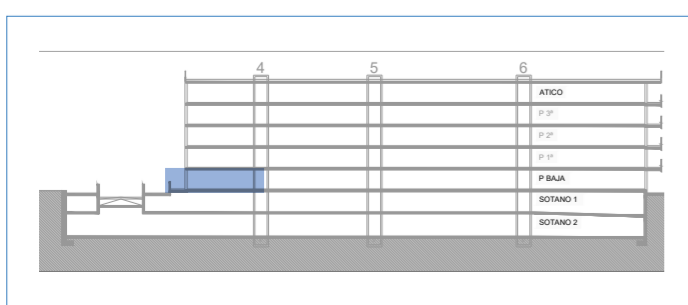

Azkoitia · Bloque2 · Portal4 · BJ · A

PORTAL 4 - BAJO A	
SUPERFICIE CONSTRUIDA CERRADA	85,96 m ²
SUPERFICIE CONSTRUIDA ABIERTA 100%	68,72 m ²

grupo eibar
inmobiliario

943 31 66 11 · 618 614 541
E.: comercial@grupoeibar.com
www.grupoeibar.com