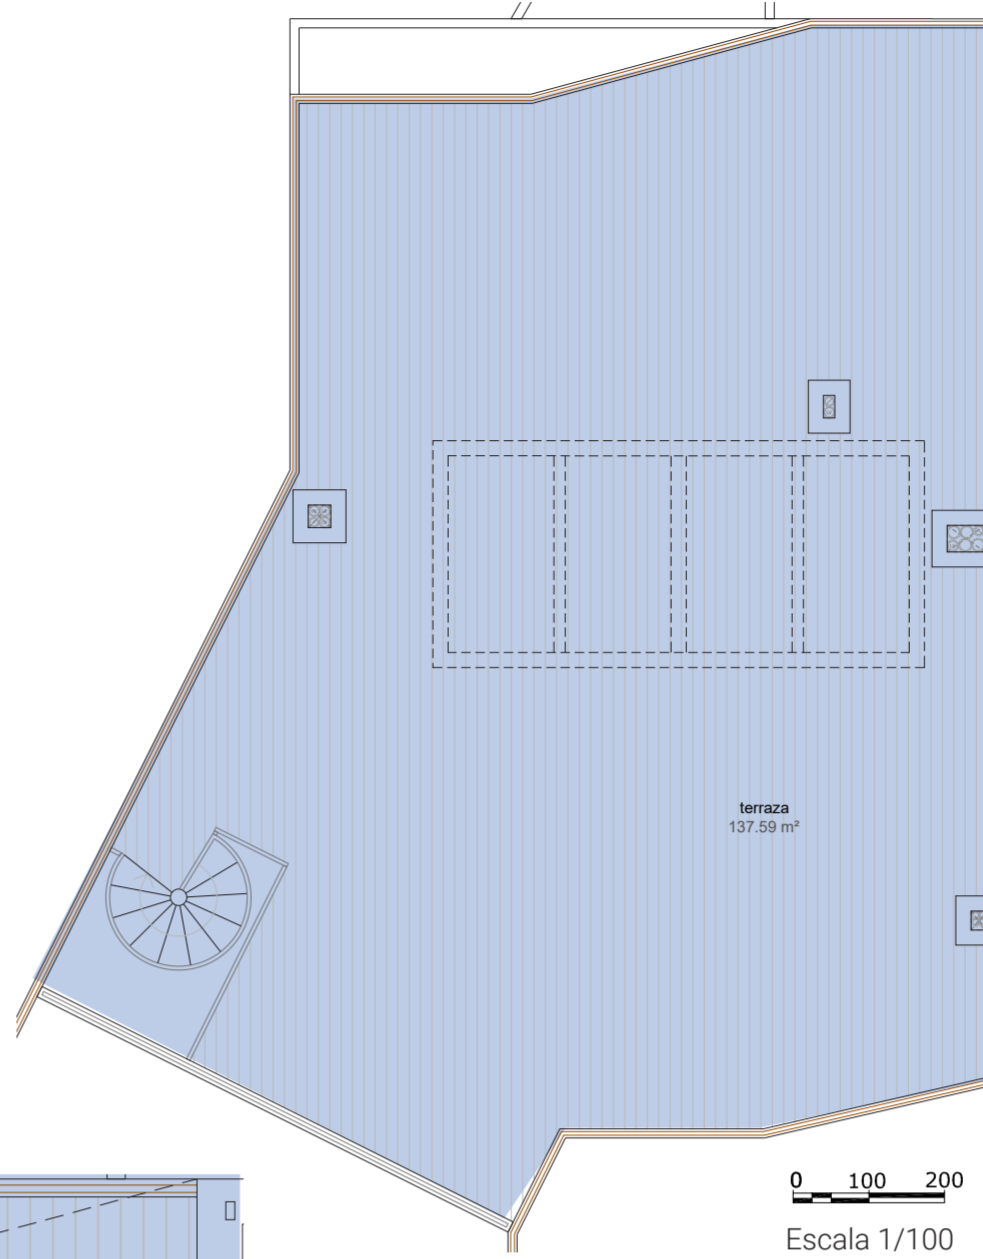

Azkoitia · Bloque2 · Portal4 · ÁTICO · A

PORTAL 4 - ÁTICO A	
SUPERFICIE CONSTRUIDA CERRADA	93,64 m ²
SUPERFICIE CONSTRUIDA ABIERTA 100%	205,56 m ²

grupo eibar
 inmobiliario
 943 31 66 11 · 618 614 541
 E.: comercial@grupoeibar.com
 www.grupoeibar.com