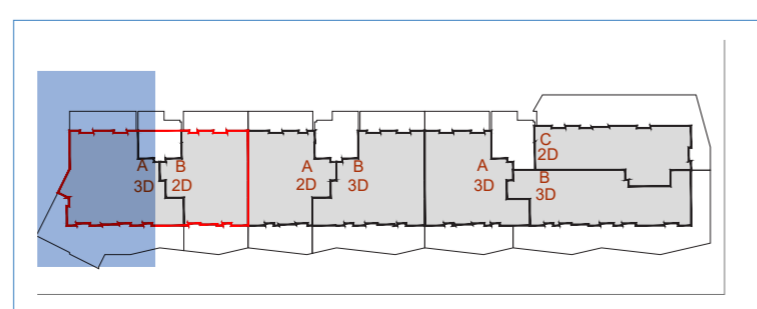

Azkoitia · Bloque2 · Portal4 · ÁTICO · A

PORTAL 4 - ÁTICO A	
SUPERFICIE CONSTRUIDA CERRADA	93,64 m ²
SUPERFICIE CONSTRUIDA ABIERTA 100%	205,56 m ²

grupo eibar
 inmobiliario
 943 31 66 11 · 618 614 541
 E.: comercial@grupoeibar.com
 www.grupoeibar.com