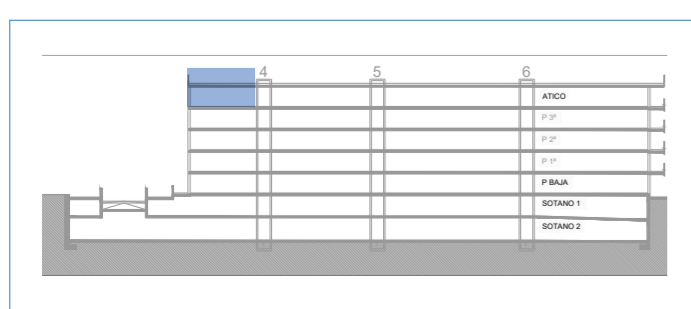

Azkoitia · Bloque2 · Portal4 · ÁTICO · A

PORTAL 4 - ÁTICO A	
SUPERFICIE CONSTRUIDA CERRADA	93,64 m ²
SUPERFICIE CONSTRUIDA ABIERTA 100%	205,56 m ²

grupo eibar
 inmobiliario
 943 31 66 11 · 618 614 541
 E.: comercial@grupoeibar.com
 www.grupoeibar.com