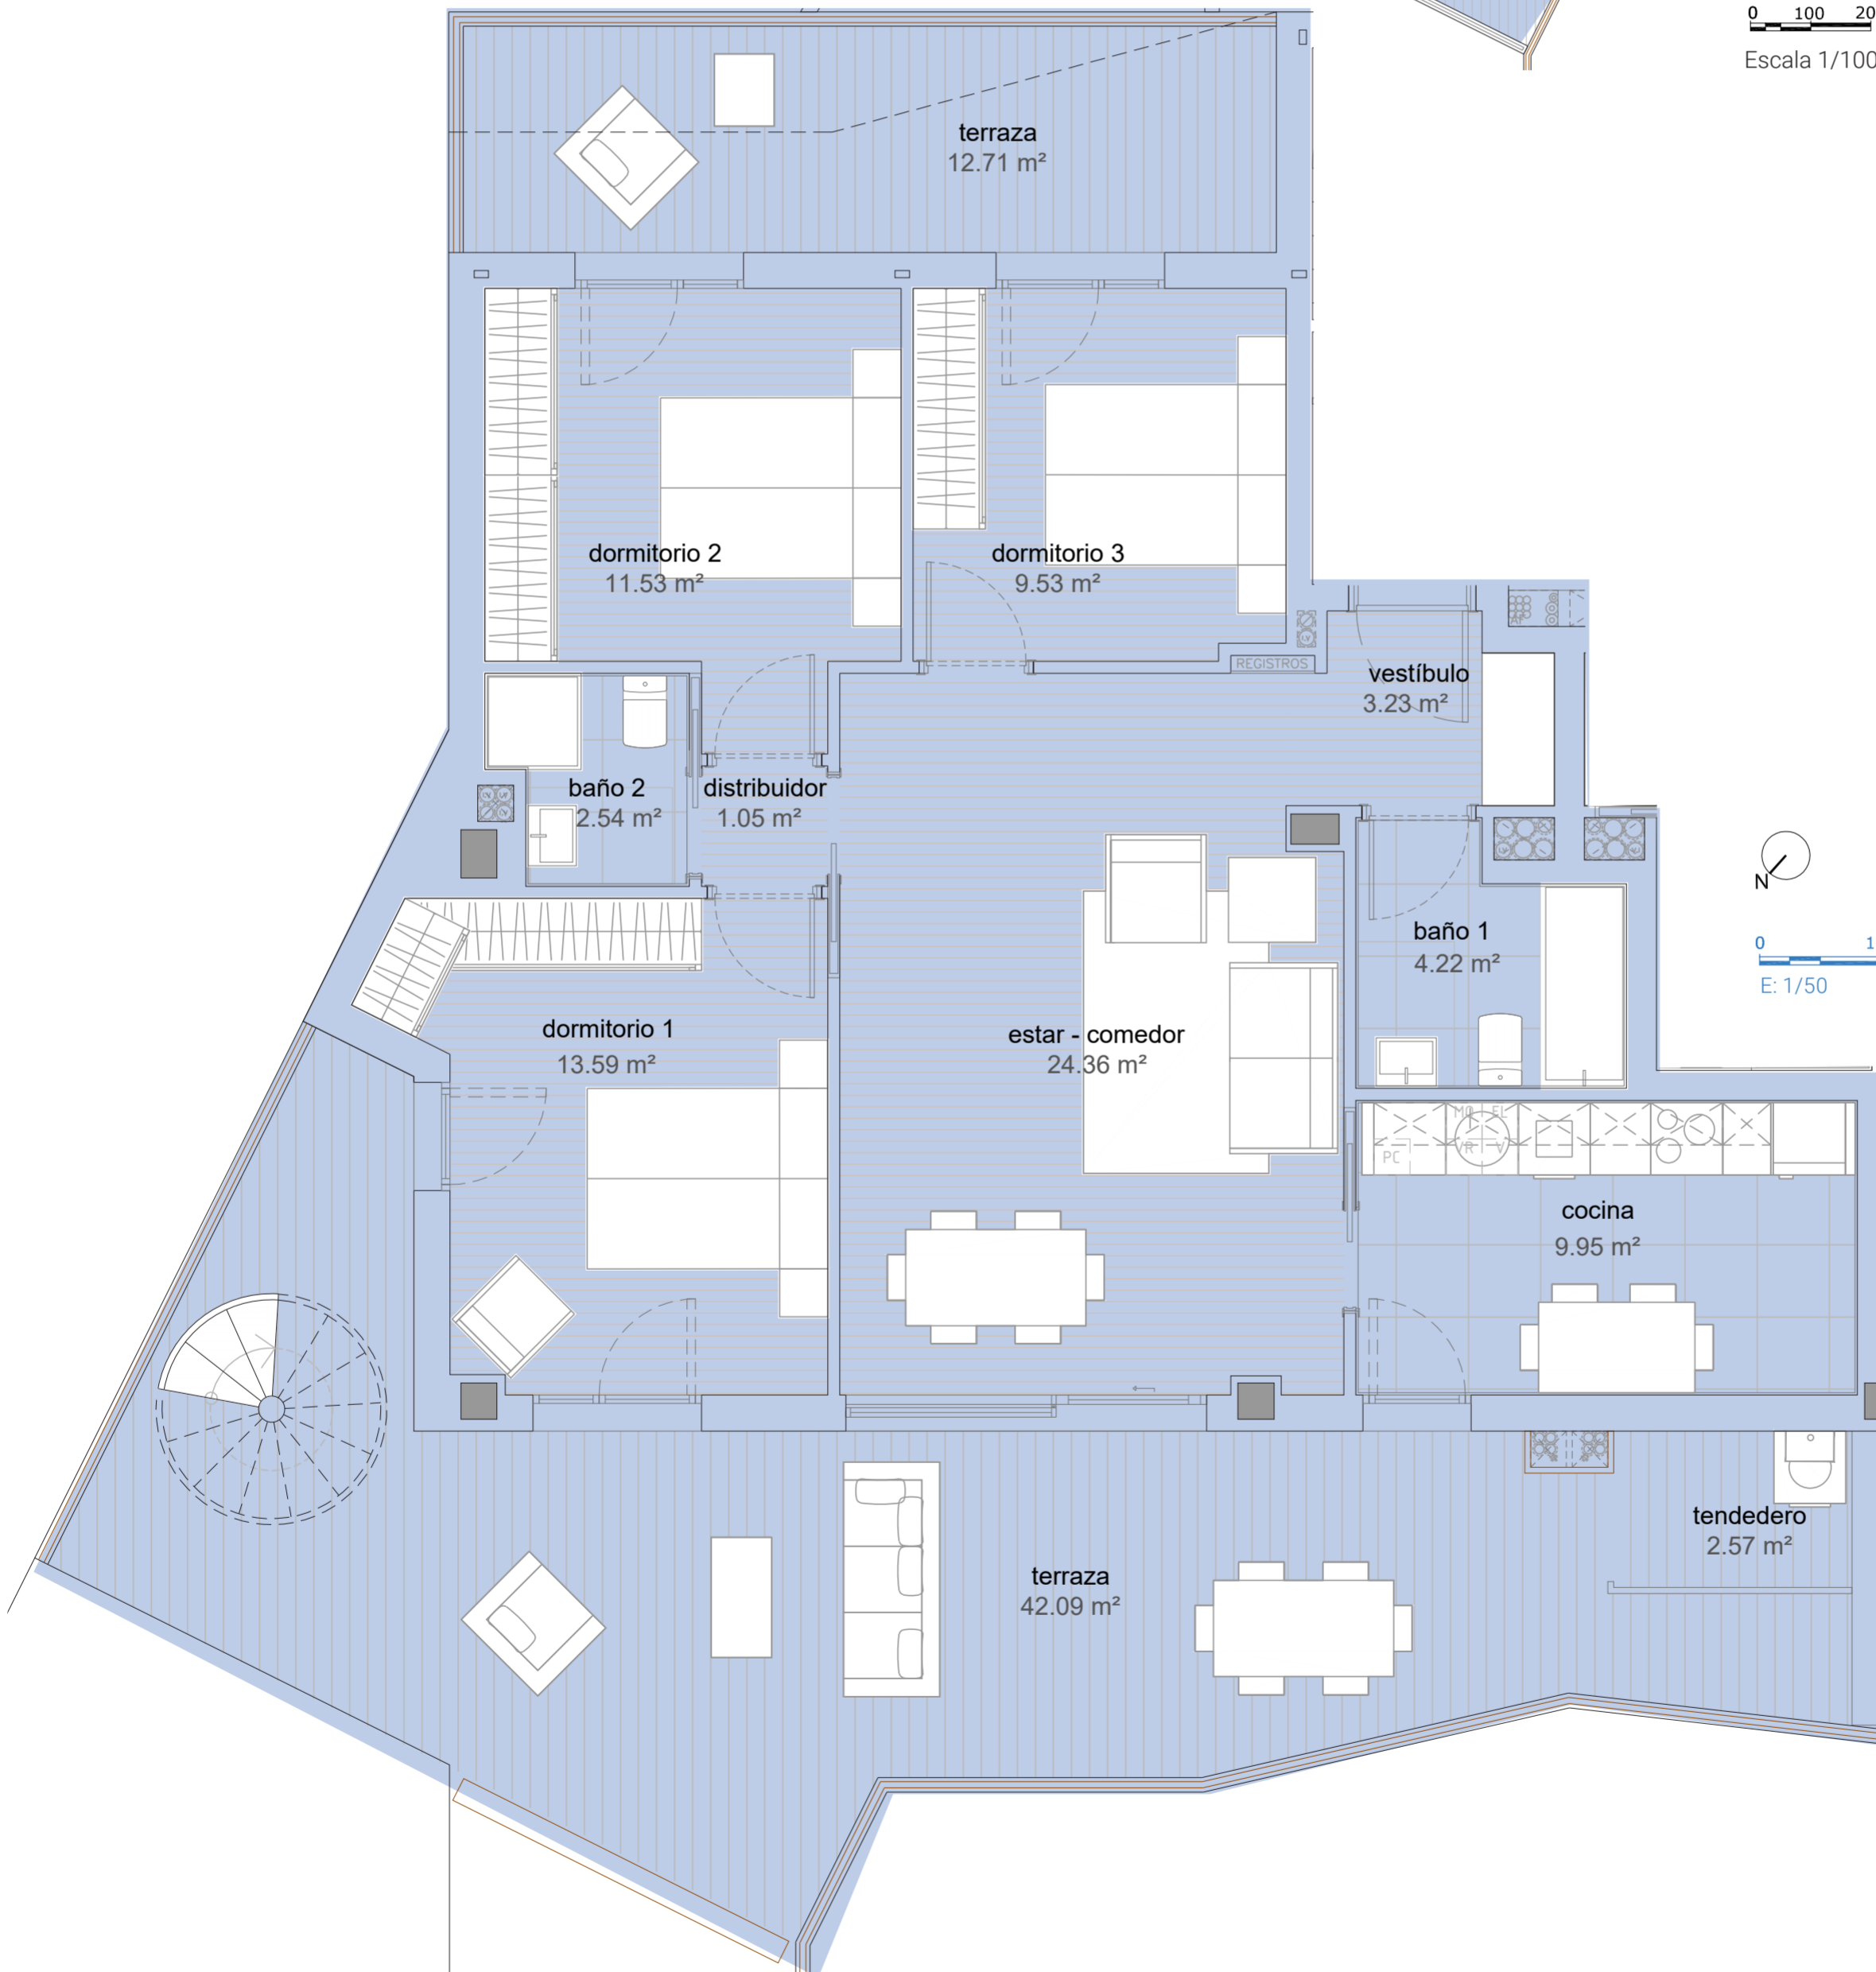

Azkoitia · Bloque2 · Portal4 · ÁTICO · A

PORTAL 4 - ÁTICO A	
SUPERFICIE CONSTRUIDA CERRADA	93,64 m ²
SUPERFICIE CONSTRUIDA ABIERTA 100%	205,56 m ²

grupo eibar
 inmobiliario
 943 31 66 11 · 618 614 541
 E.: comercial@grupoeibar.com
 www.grupoeibar.com