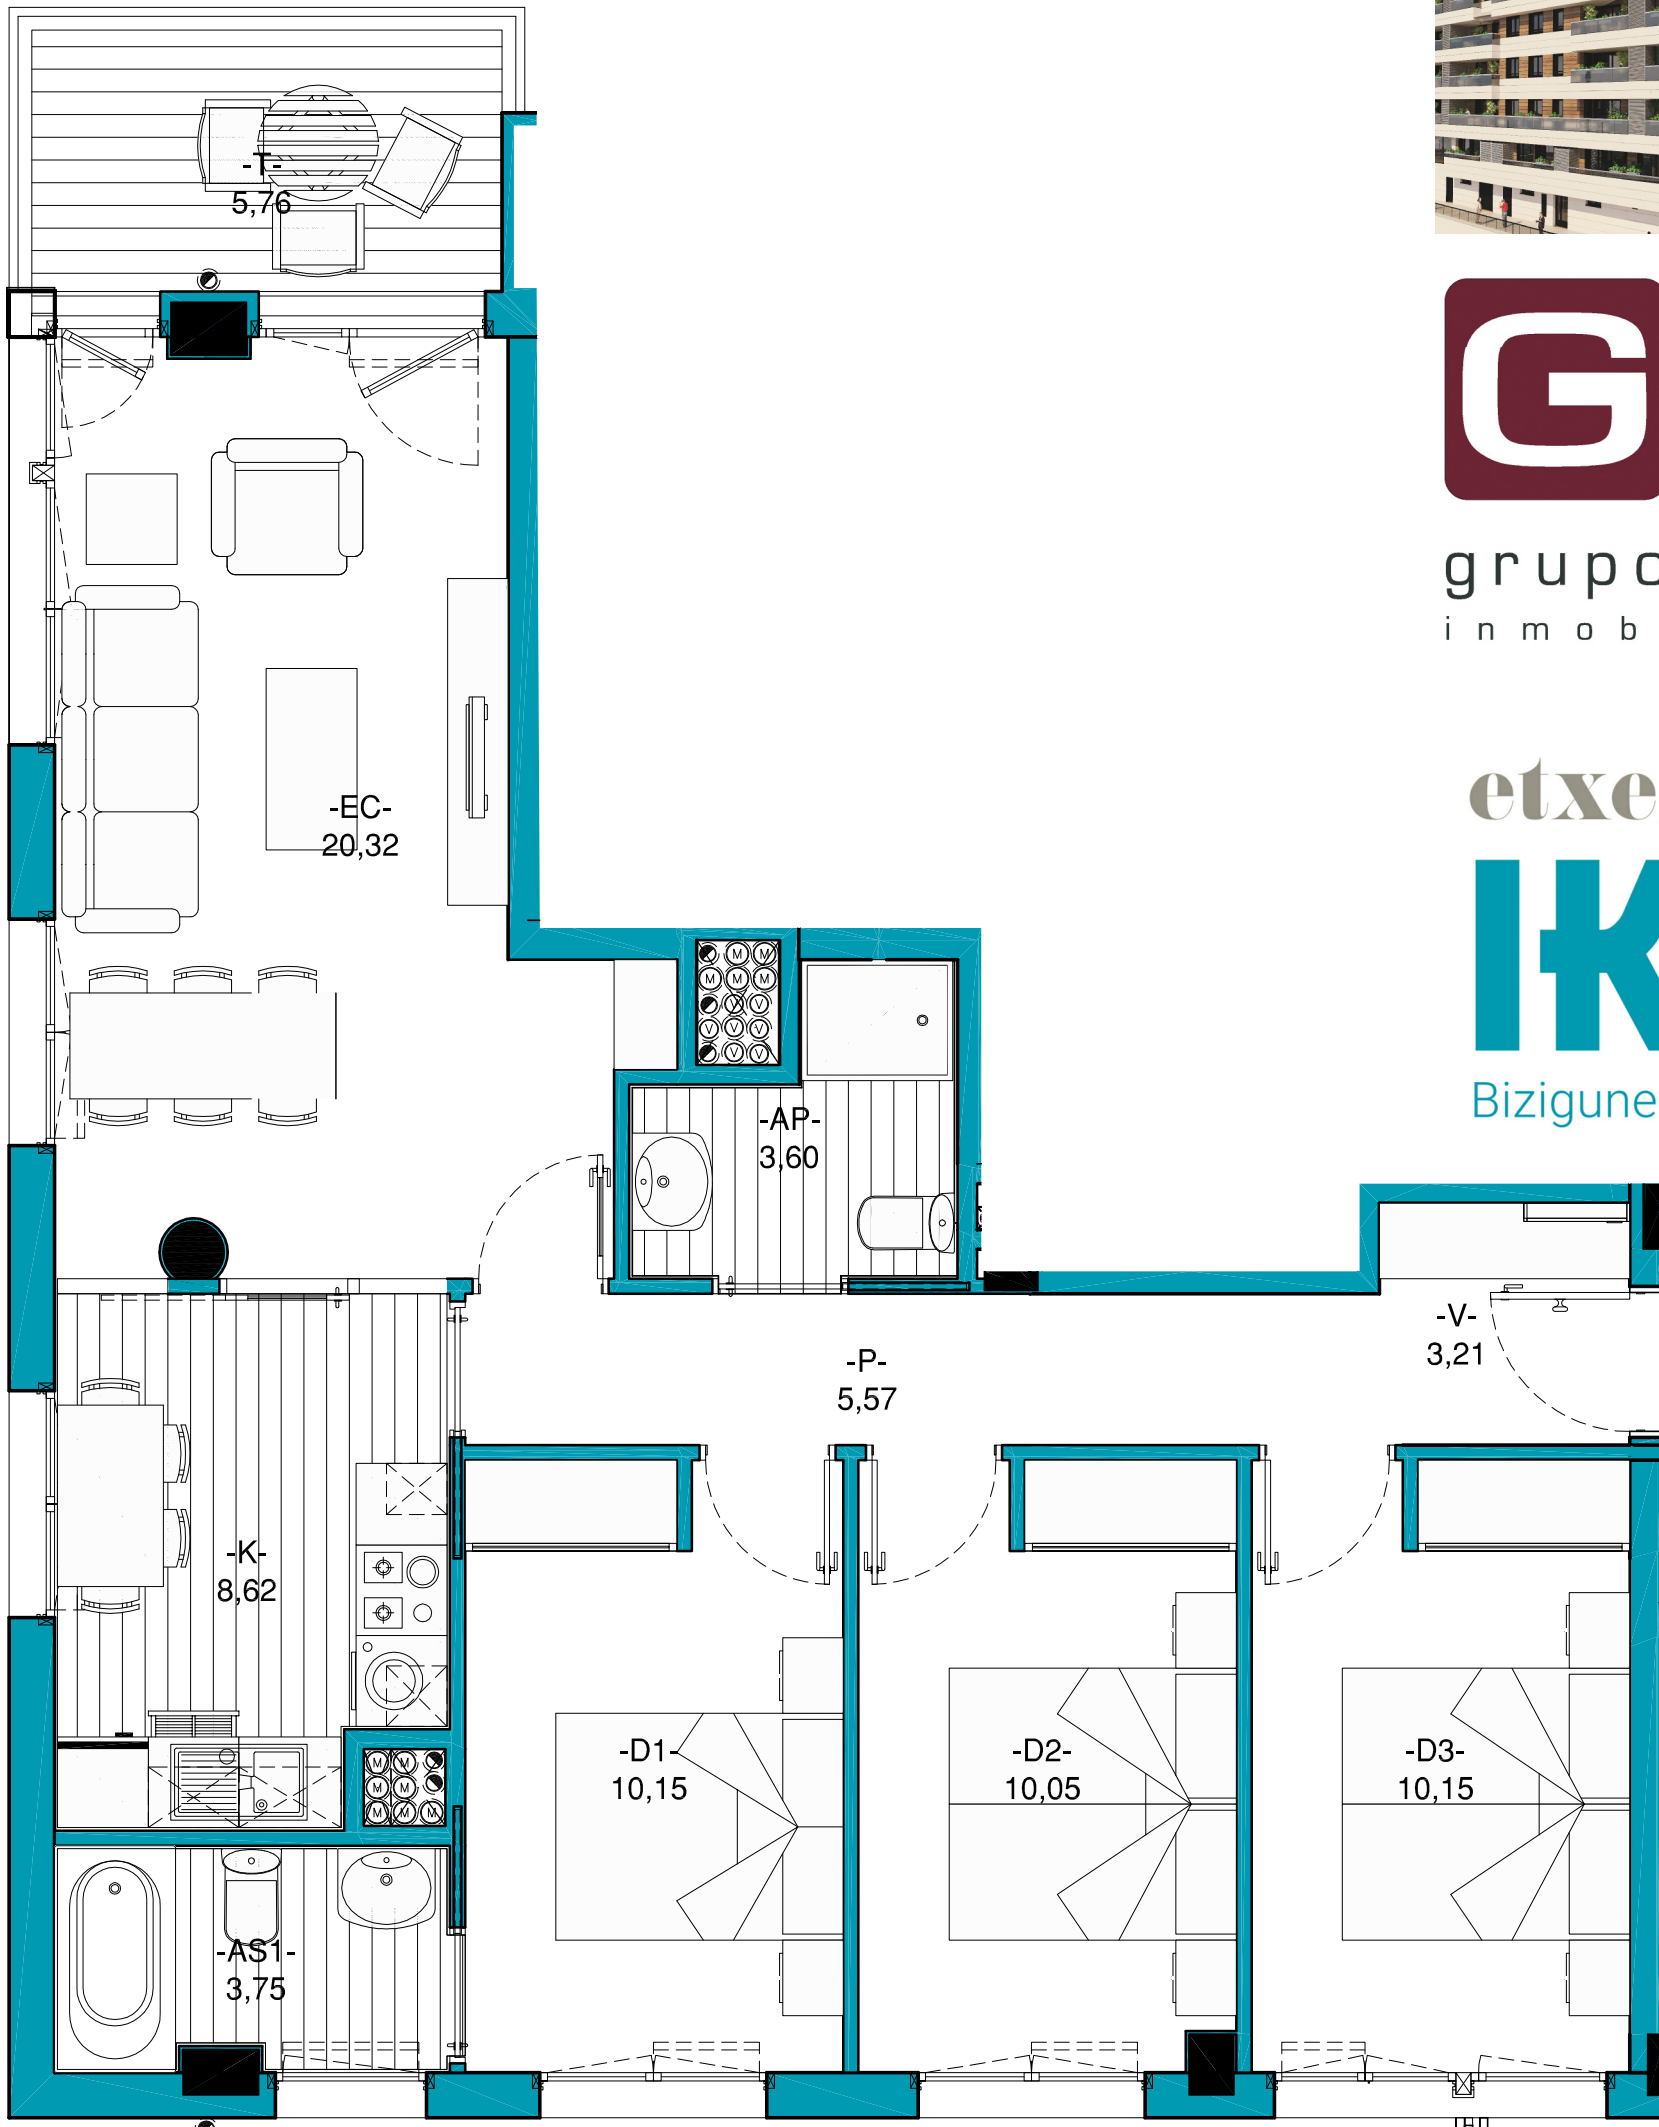

Medidas y distribuciones aproximadas. Disposición de mobiliario de cocina a definir.

grupo eibar
inmobiliario

etxegain
IK11
Bizigunea parkean

Parcela P.R.4.1 de "URRUZUNO 2-3" Elgoibar E: 1/50
Portal Portal nº 1
Planta **SEXTA** , Vivienda **A** , Revisión **00**

Superficie Construida Cerrada 90,17 m²
Superficie Construida Abierta (100%) 6,58 m²

Fecha: septiembre 2023