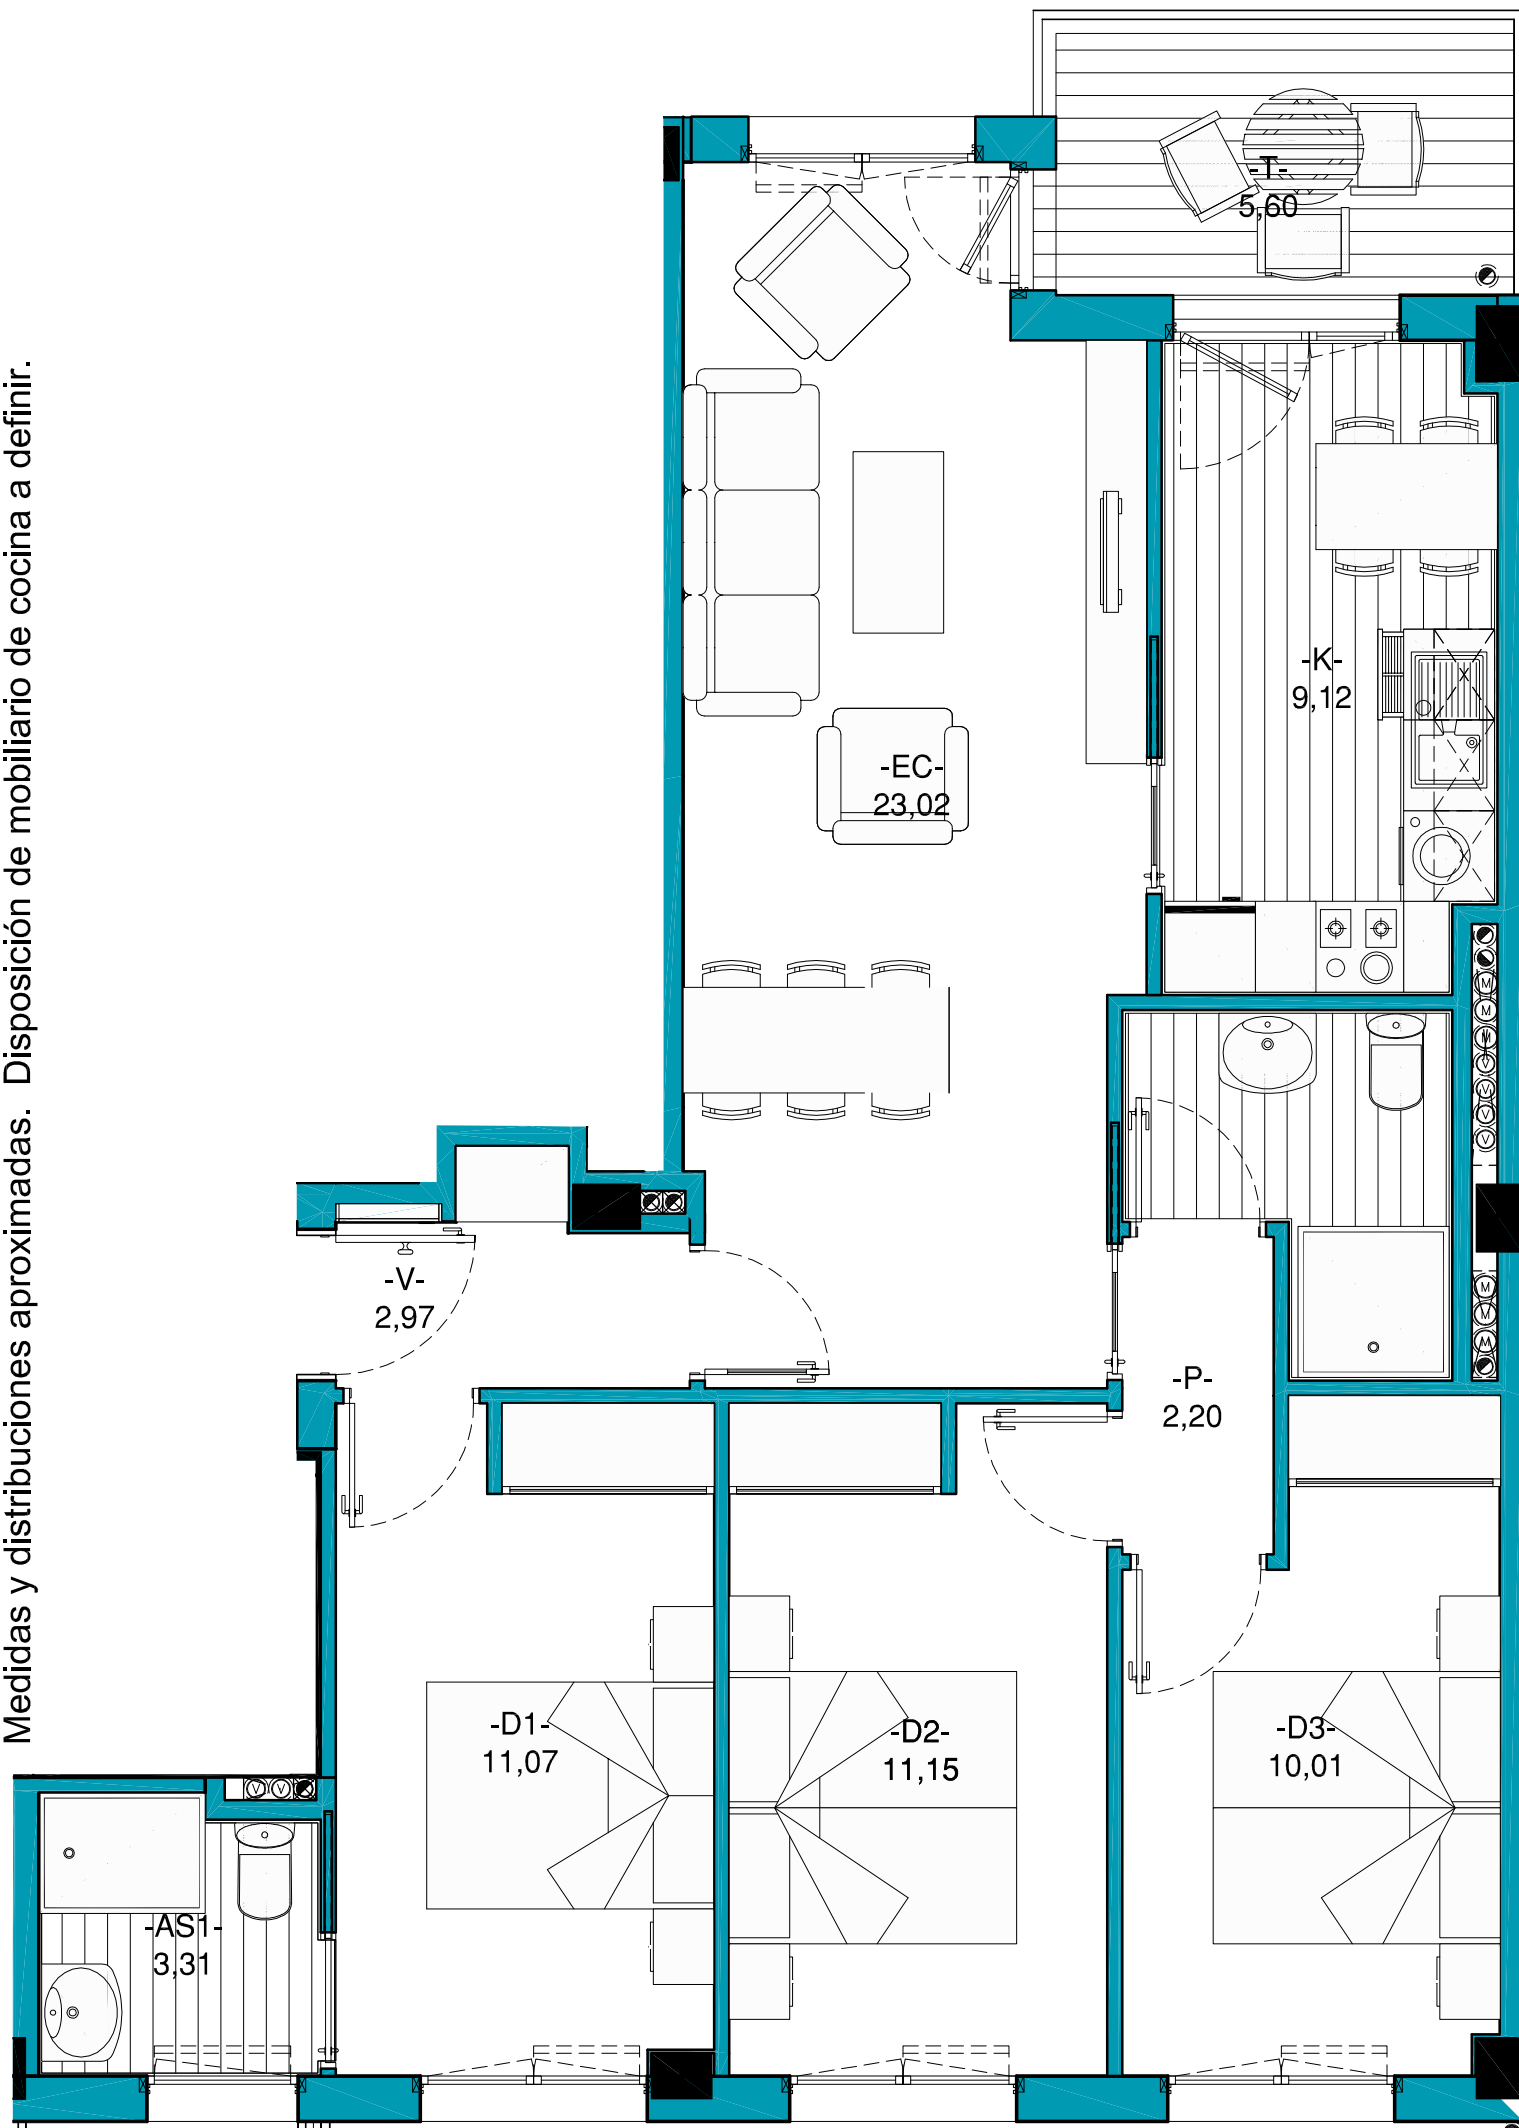

Medidas y distribuciones aproximadas. Disposición de mobiliario de cocina a definir.

grupo eibar
inmobiliario

etxegain

IK11

Bizigunea parkean

Parcela P.R.4.1 de "URRUZUNO 2-3" Elgoibar E: 1/50

Portal Portal nº 1

Planta **SEXTA**, Vivienda **C**, Revisión **00**

Superficie Construida Cerrada 90,41 m²

Superficie Construida Abierta (100%) 6,28 m²

Fecha: septiembre 2023