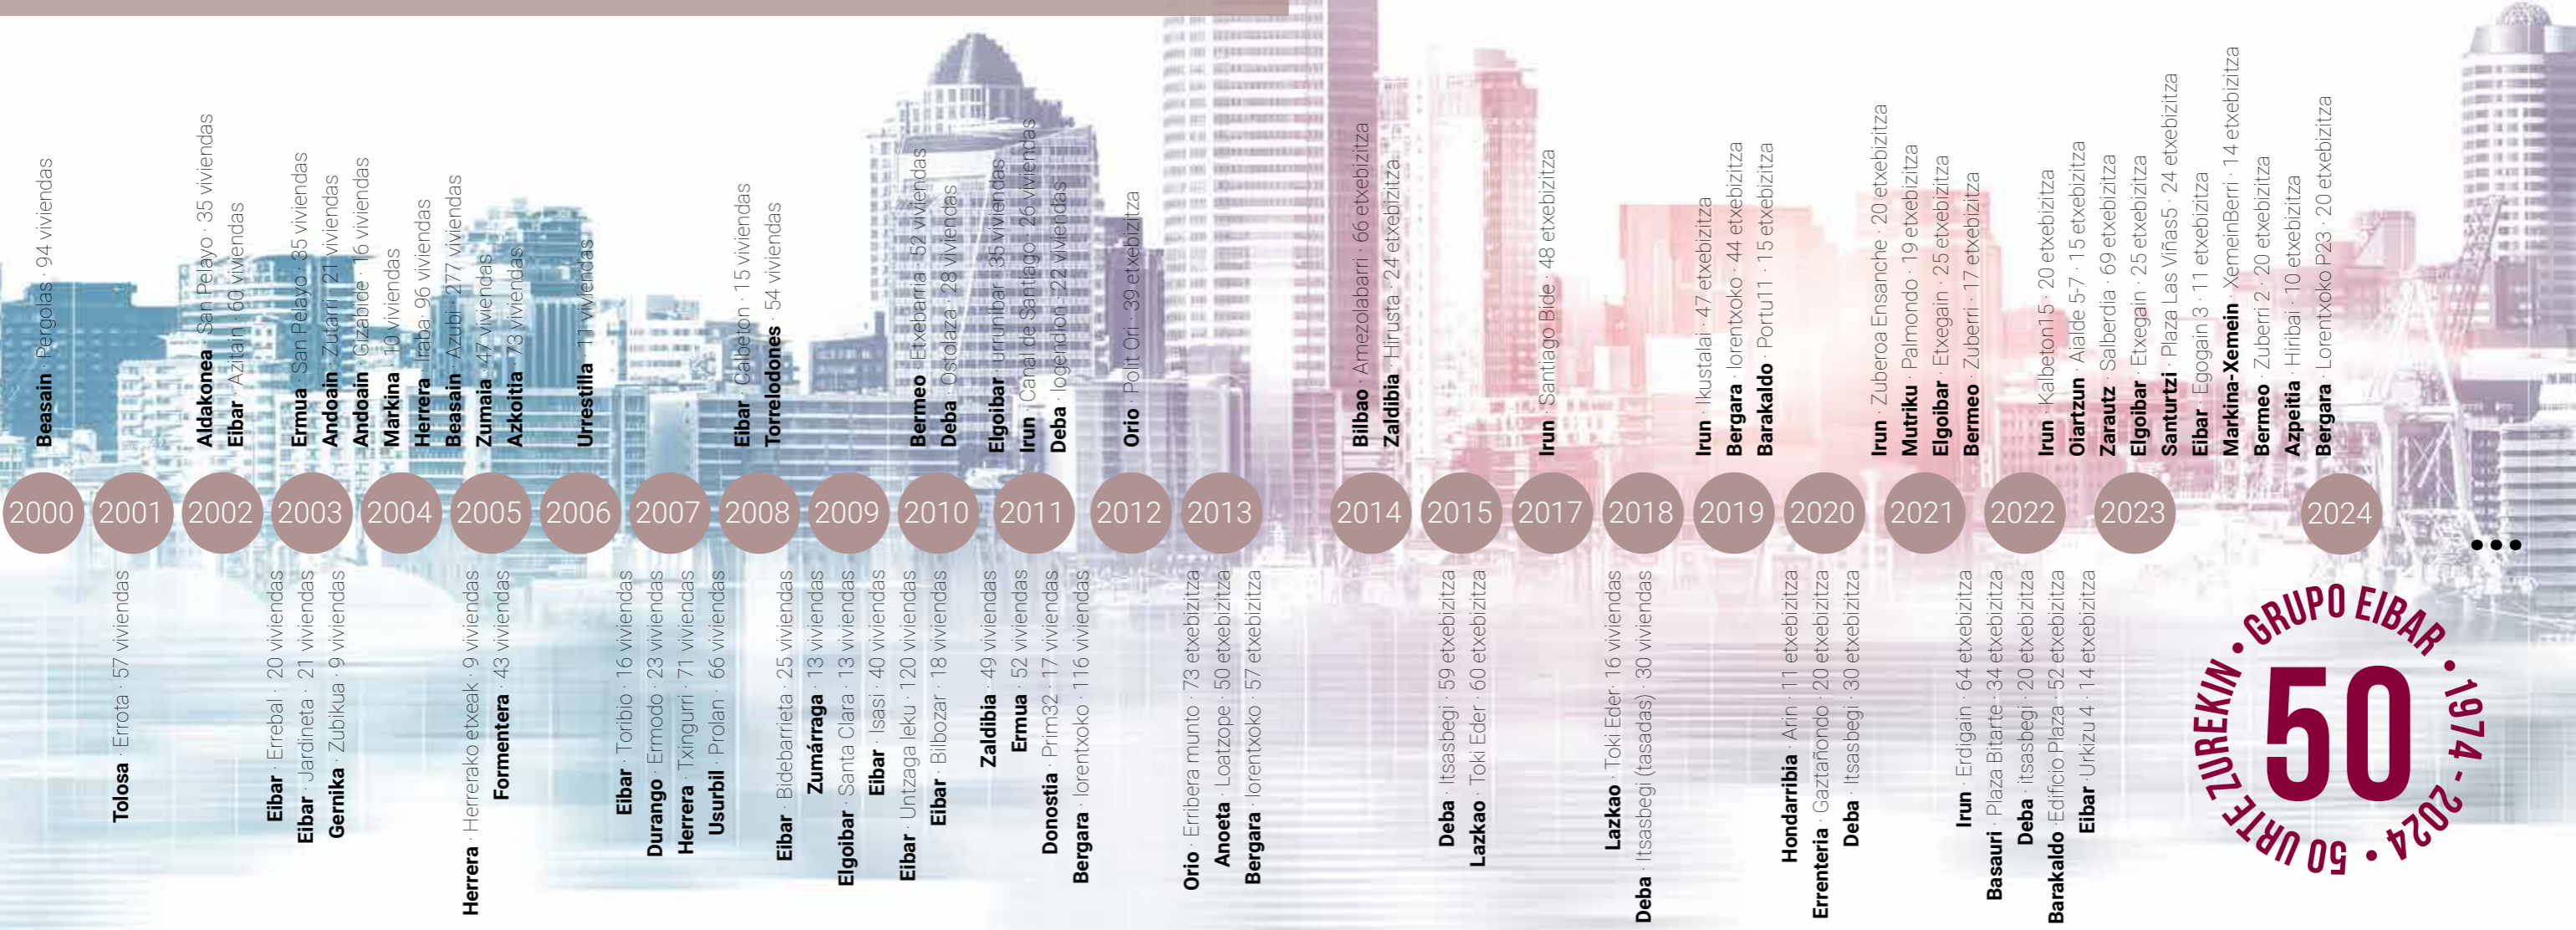

Katalogo honetan GRUPO EIBARREN iraganeko, oraingo eta etorkizuneko ibilbidea egingo dugu 2000. urteaz geroztik, eta egun abian diren lanak erakutsi nahi ditugu.

eta etorkizunean... y en el futuro...

2024...
25... 26... 27...

- **Bergara** · lorentxokoP25 · 24 viviendas
- **Elgoibar** · Etxegain IK11 · 29 viviendas
- **Irun** · Erdigain 4I5 · 34 viviendas
- **Markina-Xemein** · ZelaiAlde · 98 viviendas
- **Hondarribia** · Mendienea · 48 viviendas
- **Hondarribia** · Gure Begiko Hondarribia · 7 viviendas
- **Irun** · Gure Begiko Irun · 12 viviendas
- **Durango** · Durangunea · 101 viviendas
- **Lazkao** · Bizi Eder · 39 viviendas

- **Eibar** · Estaziño · 41 etxebizitza
- **Basauri** · Plaza Bitarte2 · 32 etxebizitza
- **Basauri** · Plaza Bitarte3 · 32 etxebizitza
- **Irun** · Cipriano Larrañaga · 18 etxebizitza
- **Bergara** · lorentxokoP25 · 24 etxebizitza
- **Azkoitia** · IzarJai · 70 etxebizitza
- **Donostia** · Cobeaga Enea · 8 etxebizitza
- **Bilbao** · Olamets - Olabeaga · 30 etxebizitza
- **Bilbao** · Zen - Zorrotzaurre · 24 etxebizitza
- **Iurreta** · Lorengunea · 70 etxebizitza
- **Deba** · Elizburu tasadas · 38 etxebizitza
- **Gorliz** · Amets bizigunea · 15 etxebizitza