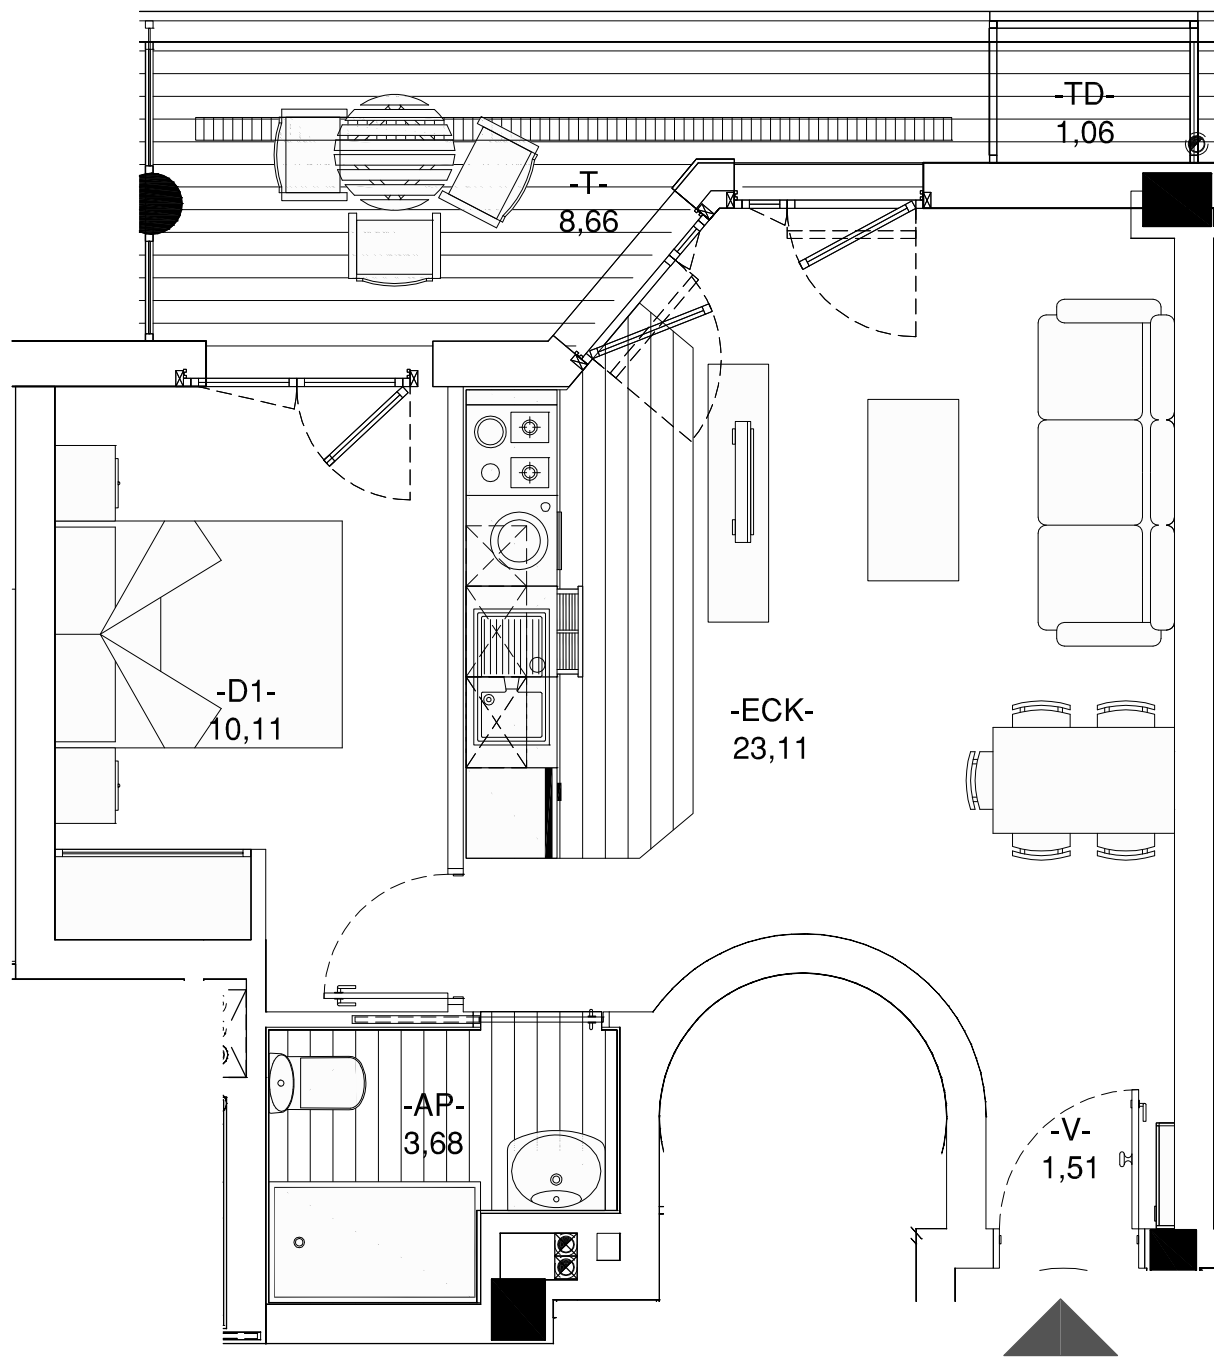

Medidas y distribuciones aproximadas. Disposición de mobiliario de cocina a definir.

Parcela P.R.4.1 de "URRUZUNO 2-3" Elgoibar E: 1/50
Portal Portal nº 1
Planta **BAJA**, Vivienda **B**, Revisión **01**

Superficie Construida Cerrada 44,39 m²
Superficie Construida Abierta (100%) 11,31 m²

GE
grupo eibar
inmobiliario

etxegain
IK11
Bizigunea parkean