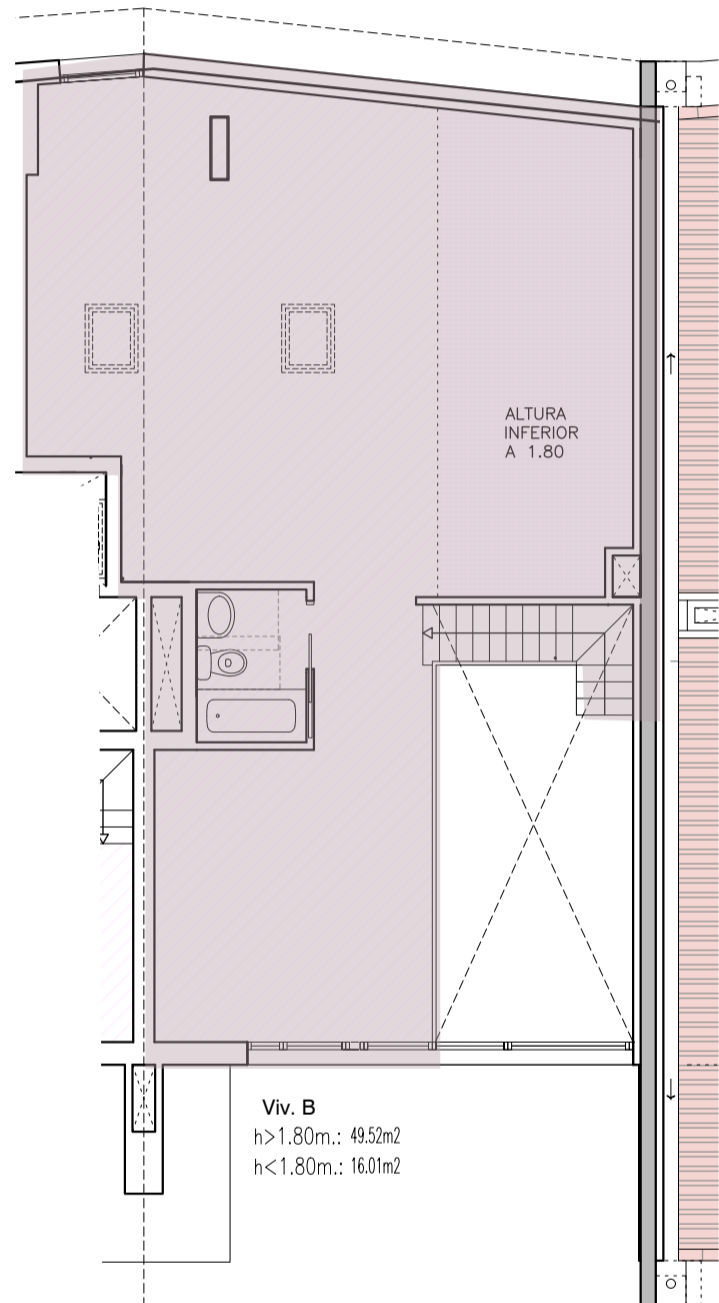

Zelaialde

MARKINA · XEMEIN

PORTAL 5 · ÁTICO B (dúplex)		
SUPERFICIE CONSTRUIDA CERRADA 4º	102,50 m ²	174,74 m ²
SUPERFICIE CONSTRUIDA BC	72,24 m ²	
SUPERFICIE CONSTRUIDA ABIERTA 100%		21,97 m ²

GE
 grupo eibar
 inmobiliaria