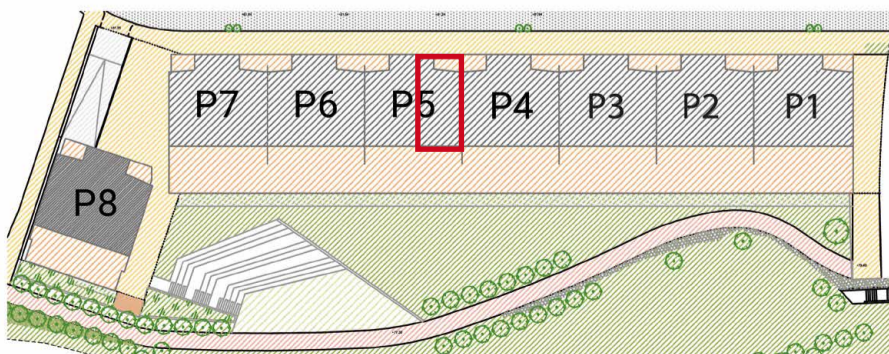

Zelaialde

MARKINA · XEMEIN

PORTAL 5 · ÁTICO B (dúplex)		
SUPERFICIE CONSTRUIDA CERRADA 4º	102,50 m ²	174,74 m ²
SUPERFICIE CONSTRUIDA BC	72,24 m ²	
SUPERFICIE CONSTRUIDA ABIERTA 100%		21,97 m ²

GE
 grupo eibar
 inmobiliaria