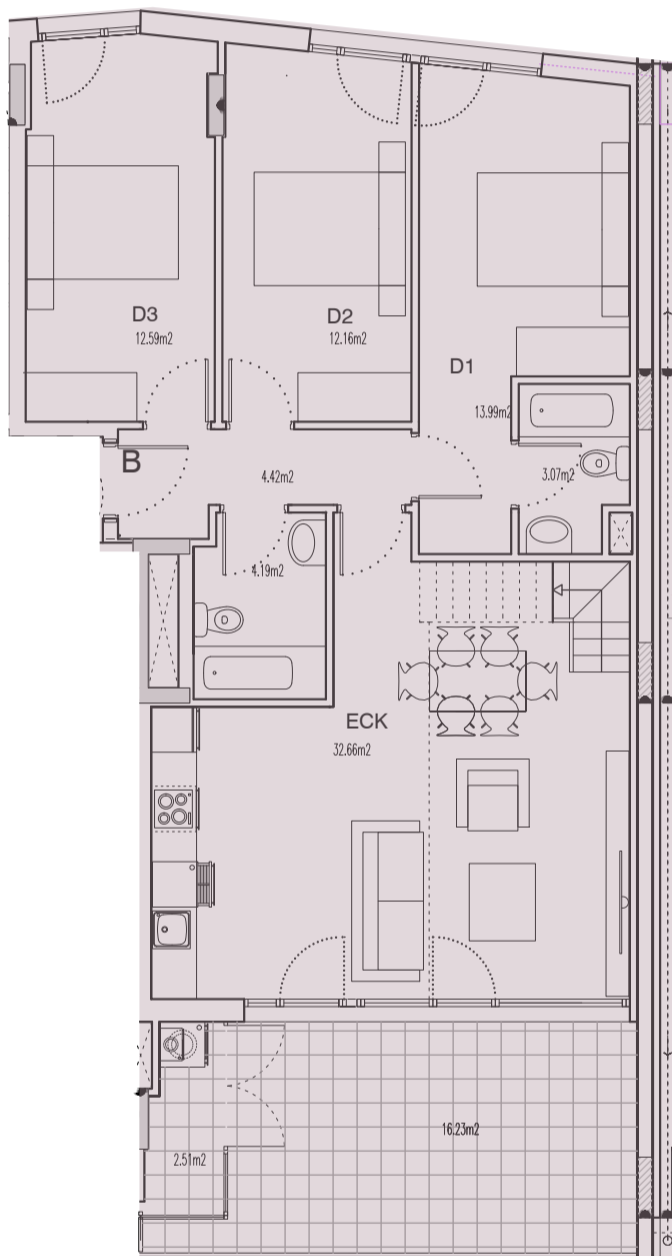

Zelaialde

MARKINA · XEMEIN

PORTAL 5 · ÁTICO B (dúplex)		
SUPERFICIE CONSTRUIDA CERRADA 4º	102,50 m ²	174,74 m ²
SUPERFICIE CONSTRUIDA BC	72,24 m ²	
SUPERFICIE CONSTRUIDA ABIERTA 100%		21,97 m ²

GE
 grupo eibar
 inmobiliaria