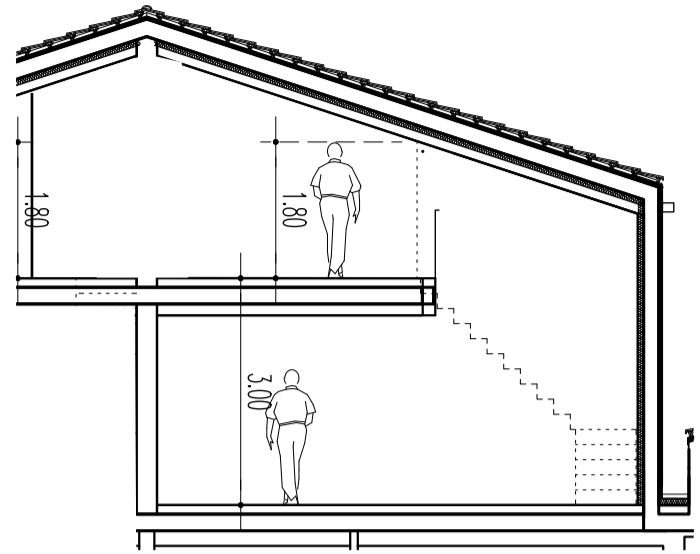

Zelaialde

MARKINA · XEMEIN

PORTAL 5 · ÁTICO B (dúplex)		
SUPERFICIE CONSTRUIDA CERRADA 4º	102,50 m ²	174,74 m ²
SUPERFICIE CONSTRUIDA BC	72,24 m ²	
SUPERFICIE CONSTRUIDA ABIERTA 100%		21,97 m ²

GE
 grupo eibar
 inmobiliaria