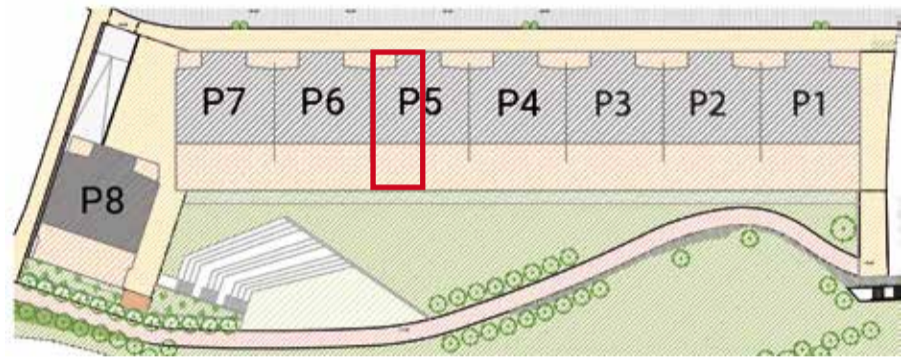

Zelaialde

MARKINA · XEMEIN

PORTAL 5 · Bajo A

SUPERFICIE CONSTRUIDA CERRADA	90,74 m ²
SUPERFICIE CONSTRUIDA ABIERTA 100%	88,14 m ²

Neurriak eta banaketak gutxi gorabeherakoak dira. Sukaldeko altzarien kokapena zehaztu beharra da. Oinplanostan zehaztutako zutabeen eta motxeten neurria estandarra da, eta handitu edo txikitu egin daiteke, exebizita kokatuta dagoen solairuaren altueragatik eta instalazioen pasabideagatik. Era berean, planoetan agertzen ez diren motxeta berriak eta instalazioetarako pasabide berriak ager daitezke.