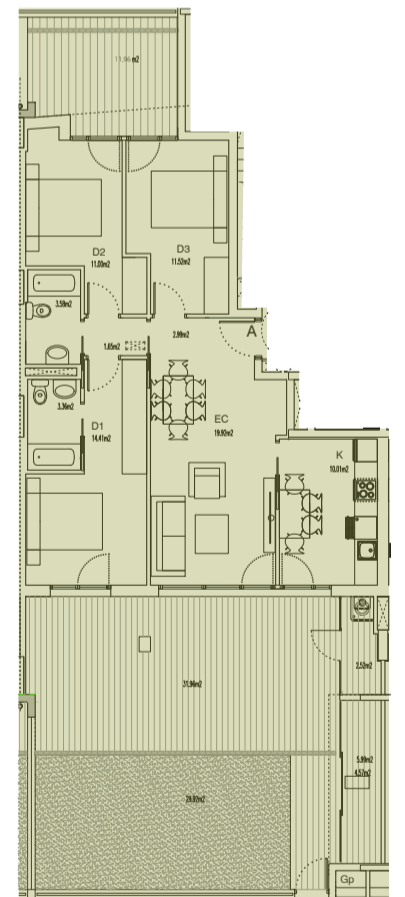

Zelaialde

MARKINA · XEMEIN

PORTAL 5 · Bajo A

SUPERFICIE CONSTRUIDA CERRADA	90,74 m ²
SUPERFICIE CONSTRUIDA ABIERTA 100%	88,14 m ²

Neurriak eta banaketak gutxi gorabeherakoak dira. Sukaldeko altzarien kokapena zehaztu beharra da. Oinplanostan zehaztutako zutabeen eta motxeten neurria estandarra da, eta handitu edo txikitu egin daiteke, exebizita kokatuta dagoen solairuaren altueragatik eta instalazioen pasabideagatik. Era berean, planoetan agertzen ez diren motxeta berriak eta instalazioetarako pasabide berriak ager daitezke.