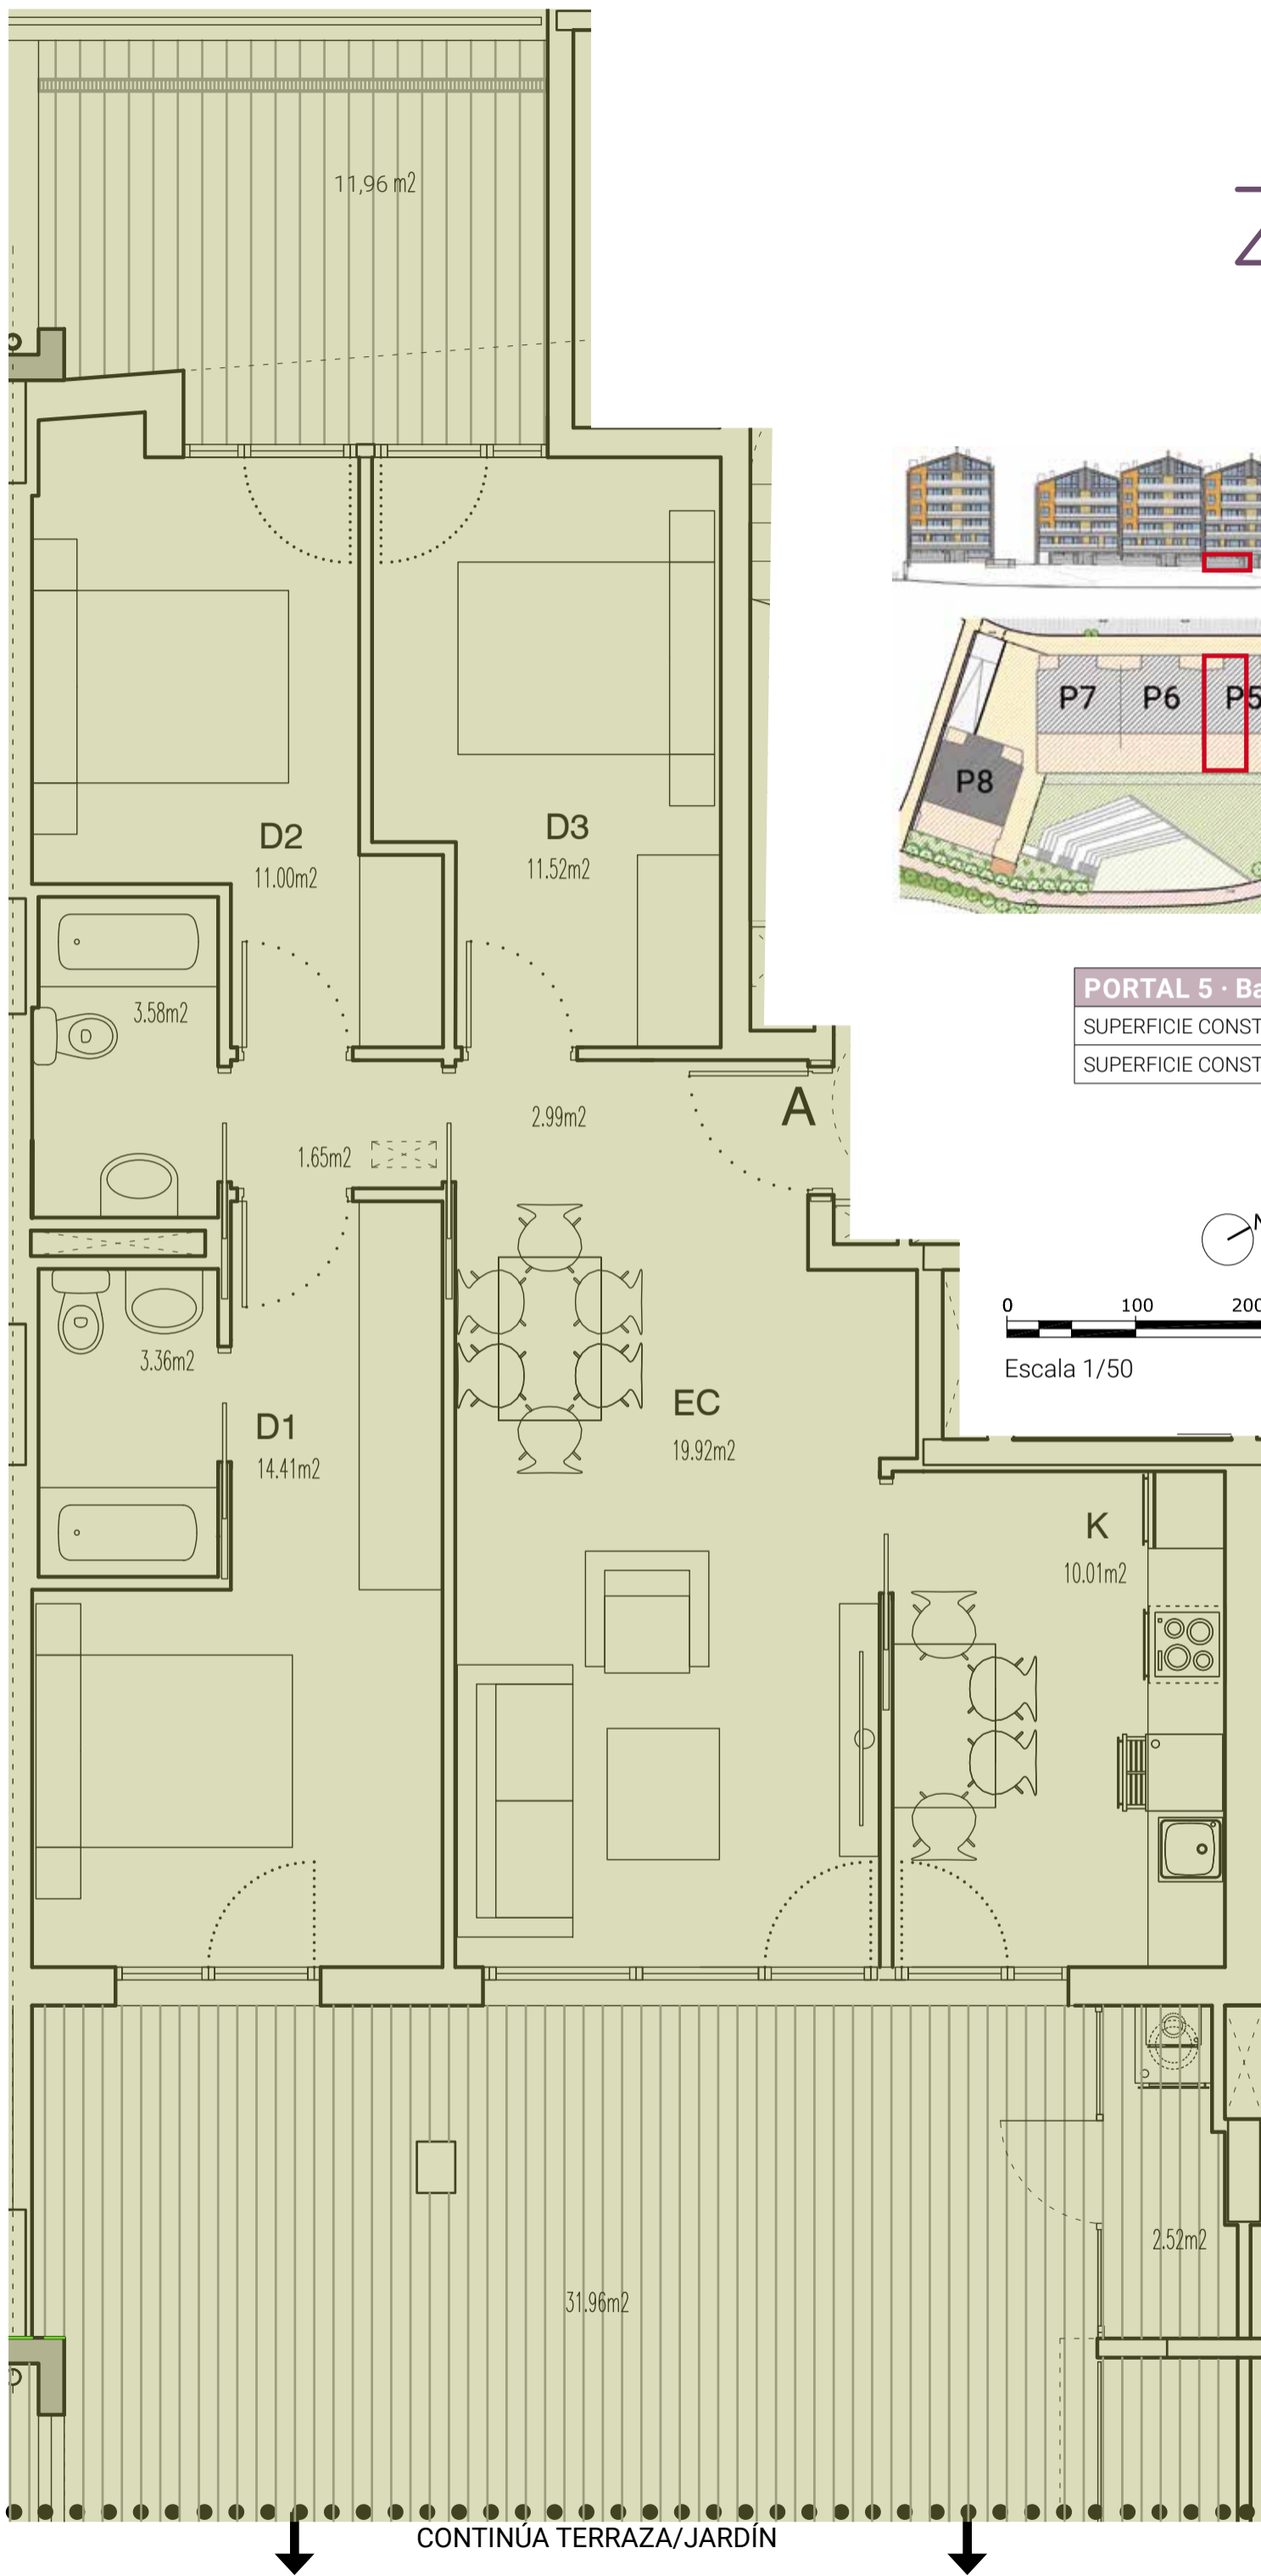

Zelaialde

MARKINA · XEMEIN

PORTAL 5 · Bajo A

SUPERFICIE CONSTRUIDA CERRADA	90,74 m ²
SUPERFICIE CONSTRUIDA ABIERTA 100%	88,14 m ²

Neurriak eta banaketak gutxi gorabeherakoak dira. Sukaldeko altzarien kokapena zehaztu beharra da. Oinplanostan zehaztutako zutabeen eta motxeten neurria estandarra da, eta handitu edo txikitu egin daiteke, exebizita kokatuta dagoen solairuaren altueragatik eta instalazioen pasabideagatik. Era berean, planoetan agertzen ez diren motxeta berriak eta instalazioetarako pasabide berriak ager daitezke.